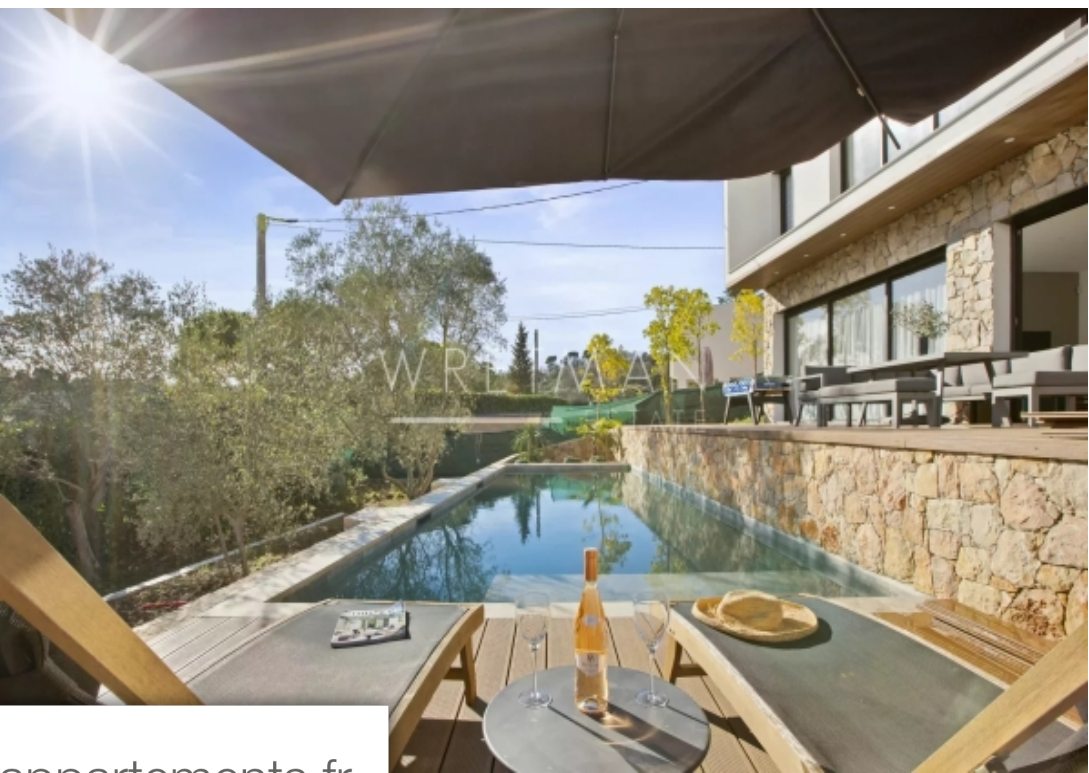

www.maisonsetappartements.fr