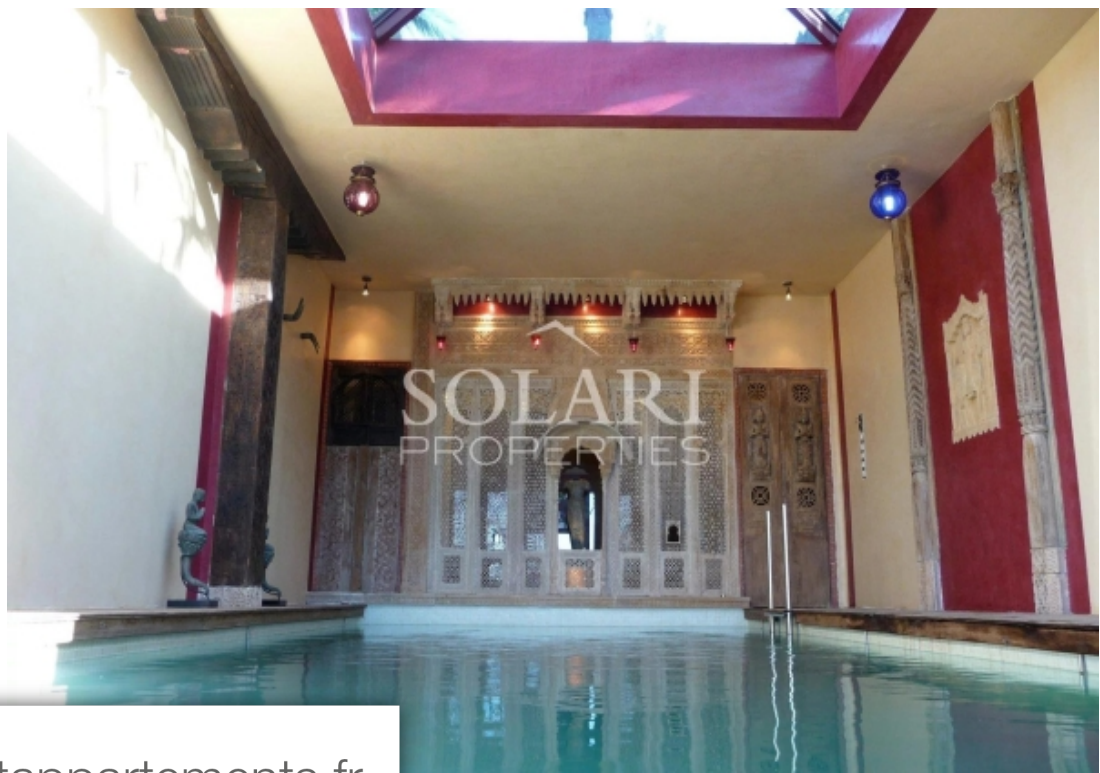

www.maisonsetappartements.fr