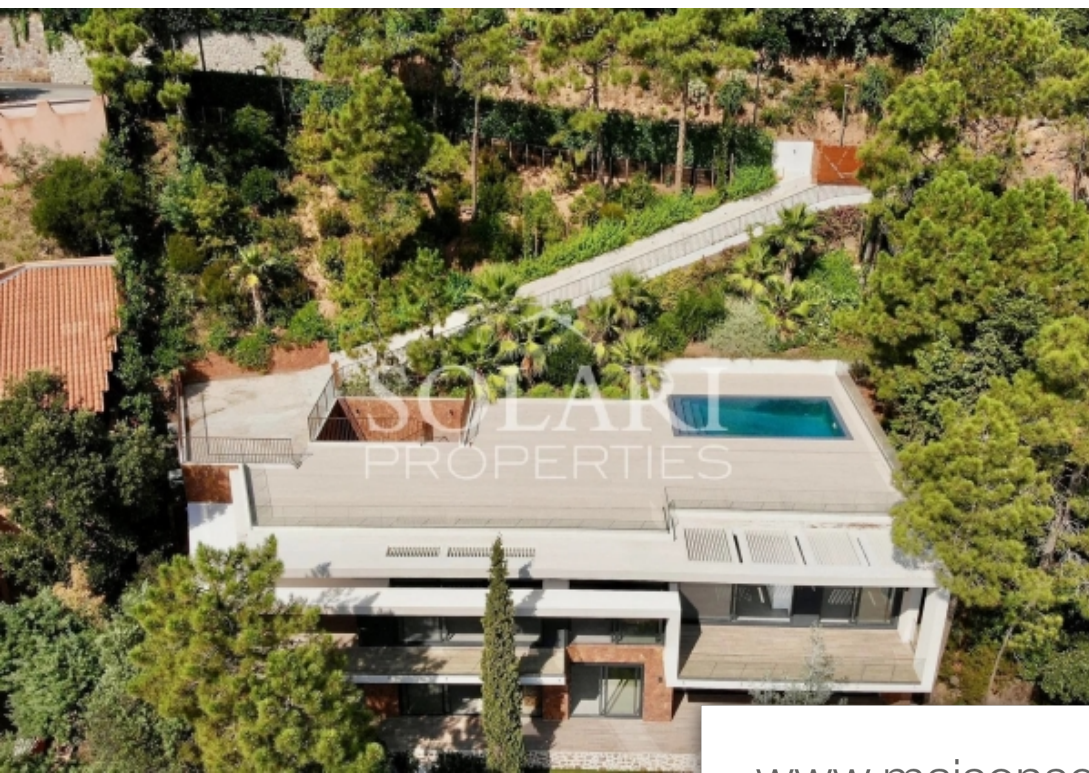

www.maisonsetappartements.fr