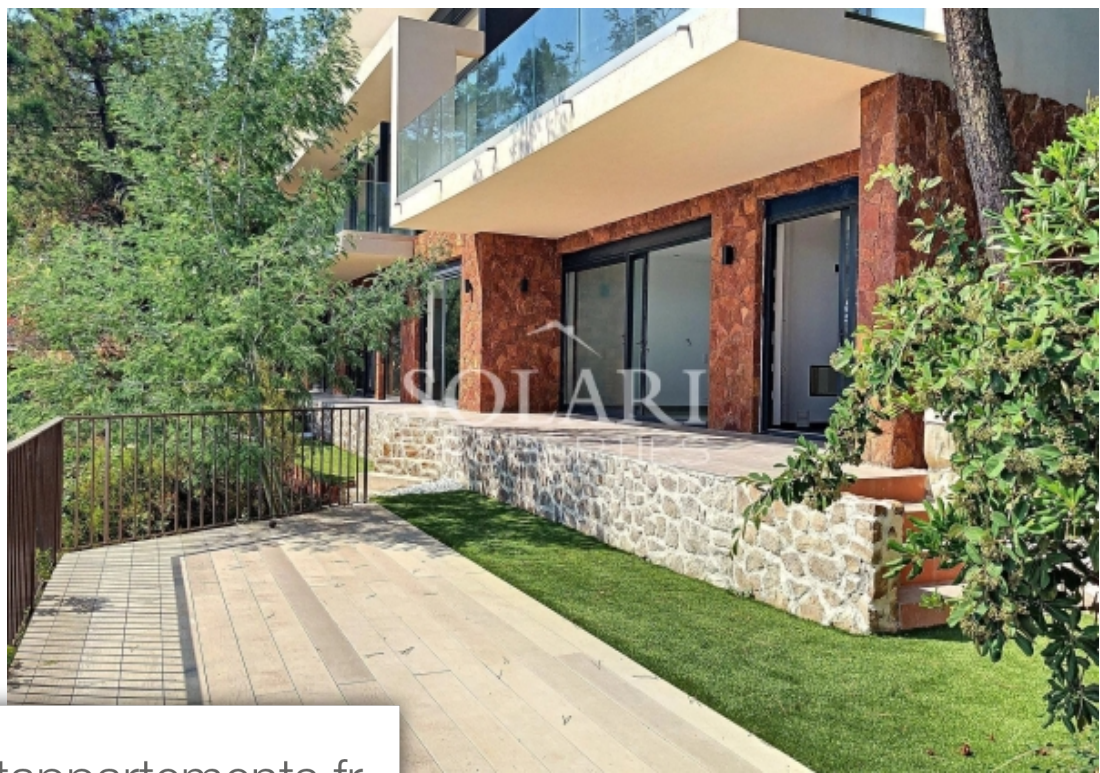

www.maisonsetappartements.fr