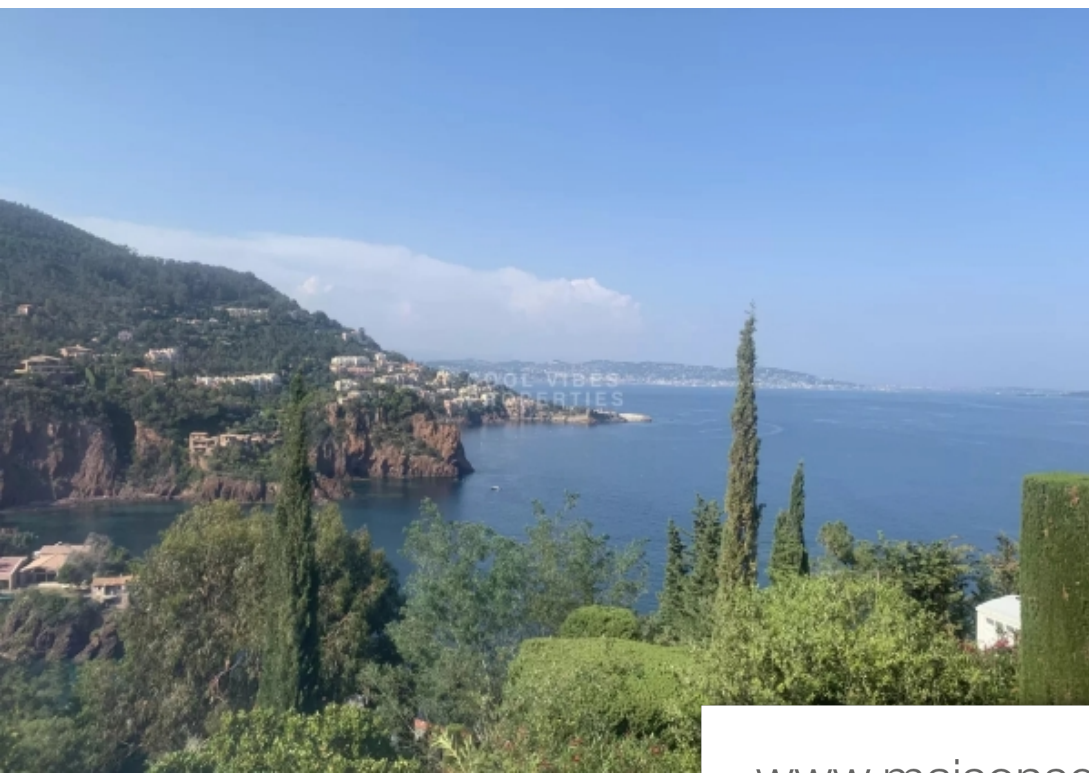

www.maisonsetappartements.fr