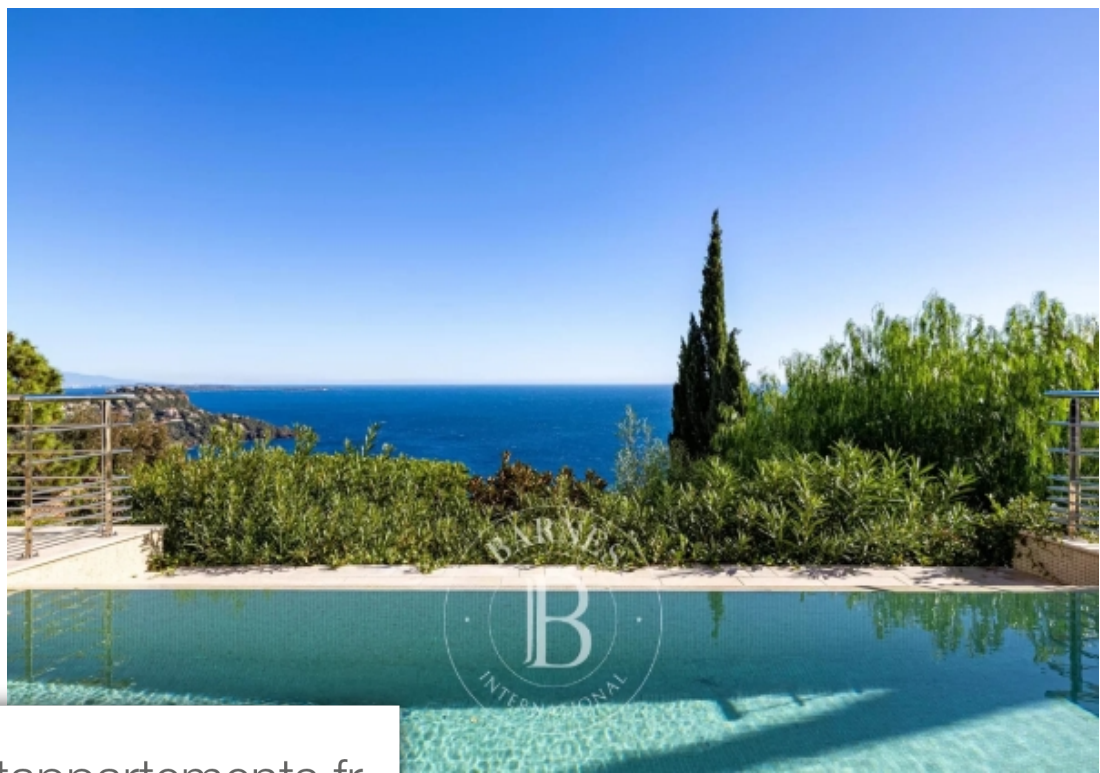

www.maisonsetappartements.fr