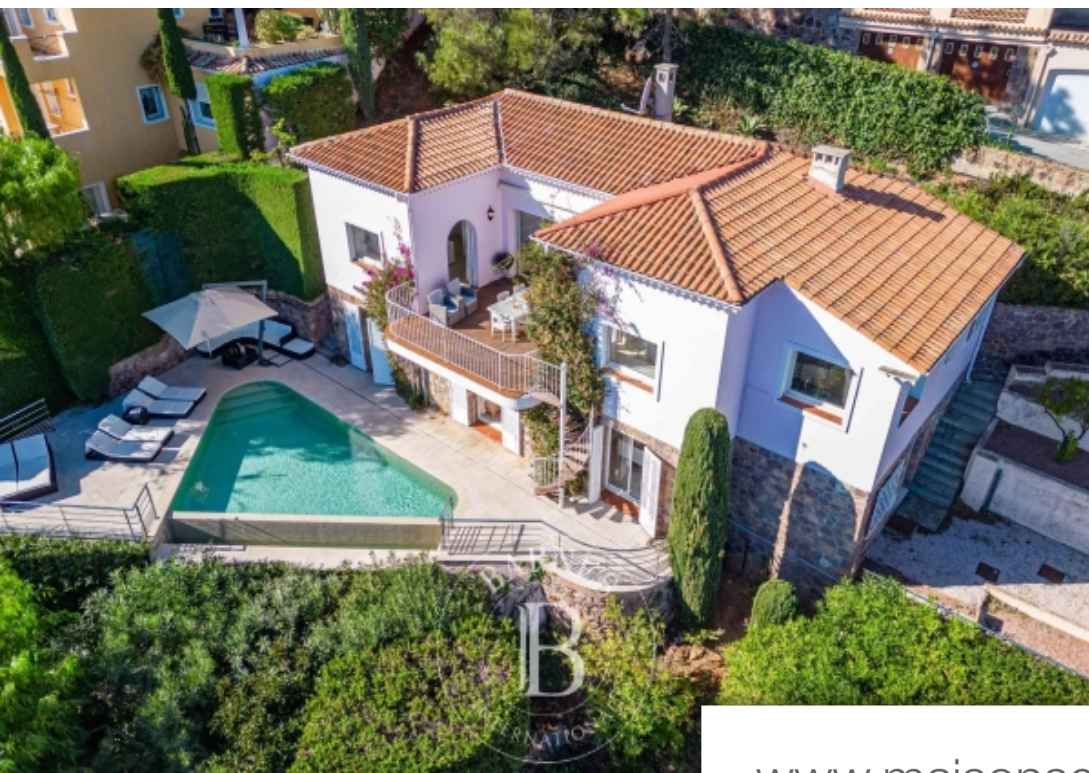

www.maisonsetappartements.fr