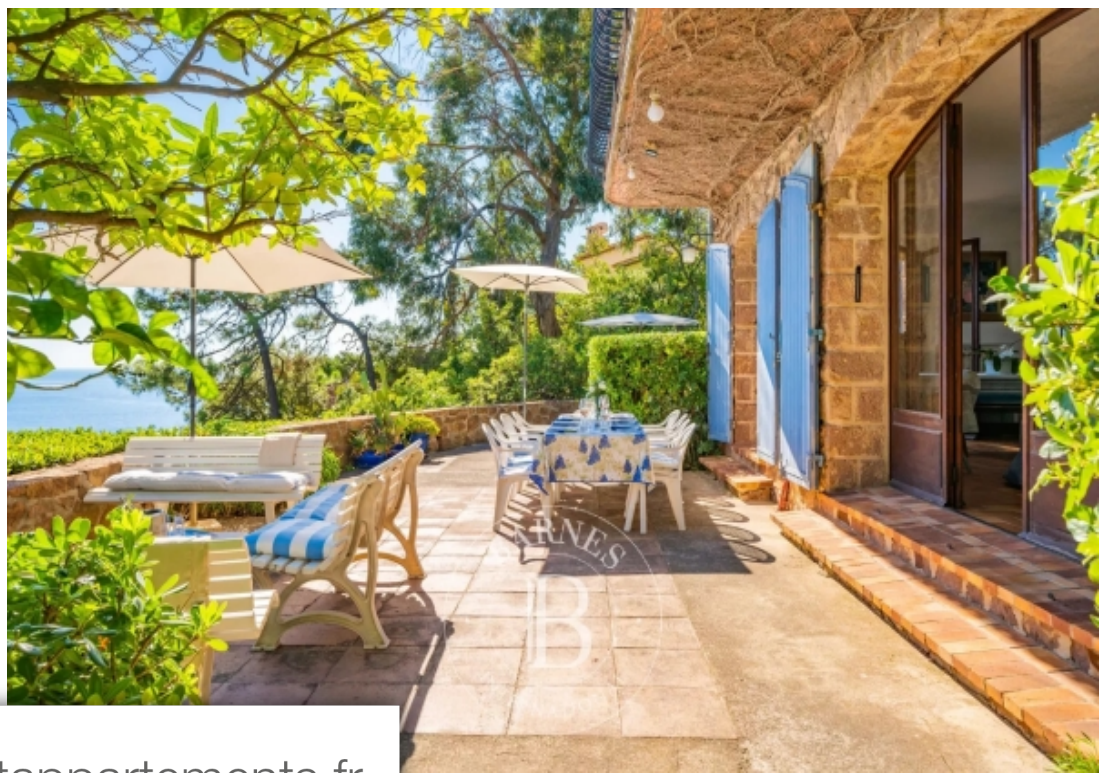

www.maisonsetappartements.fr