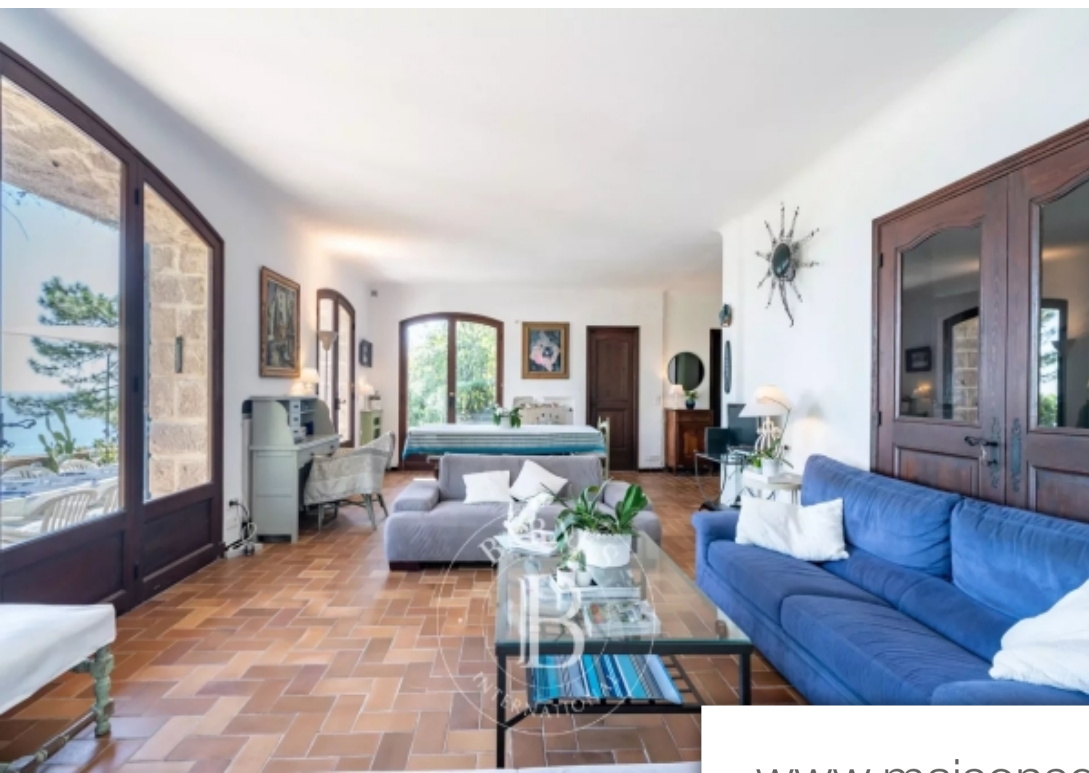

www.maisonsetappartements.fr