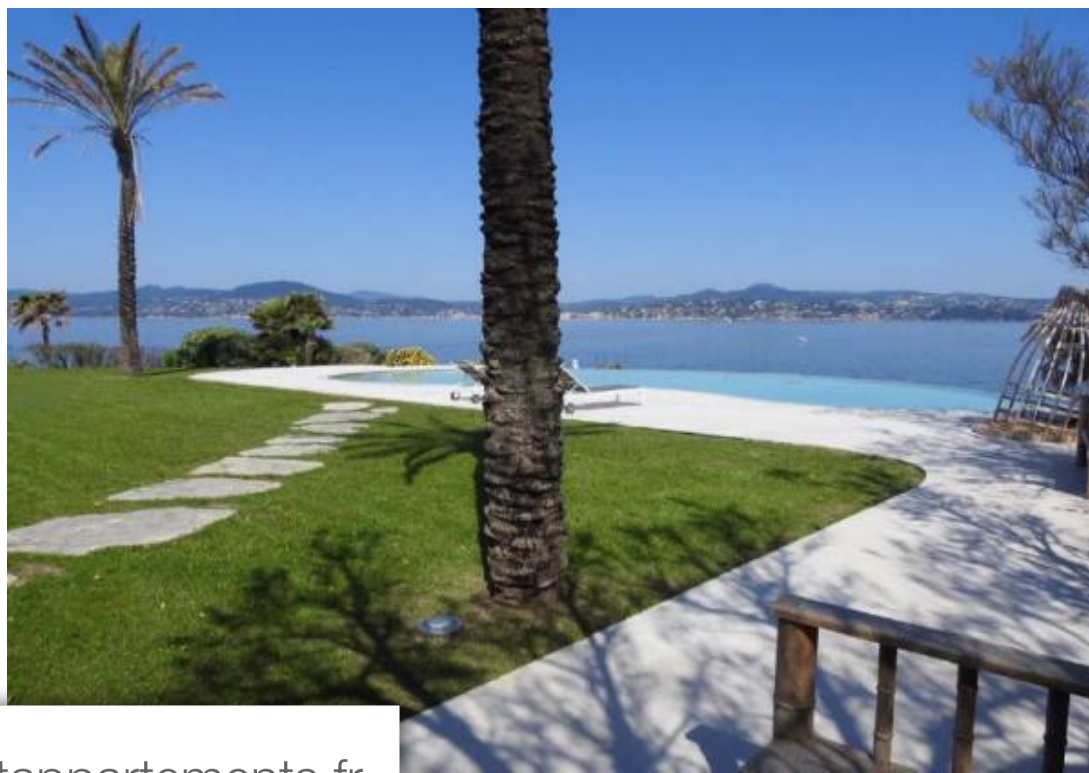

www.maisonsetappartements.fr