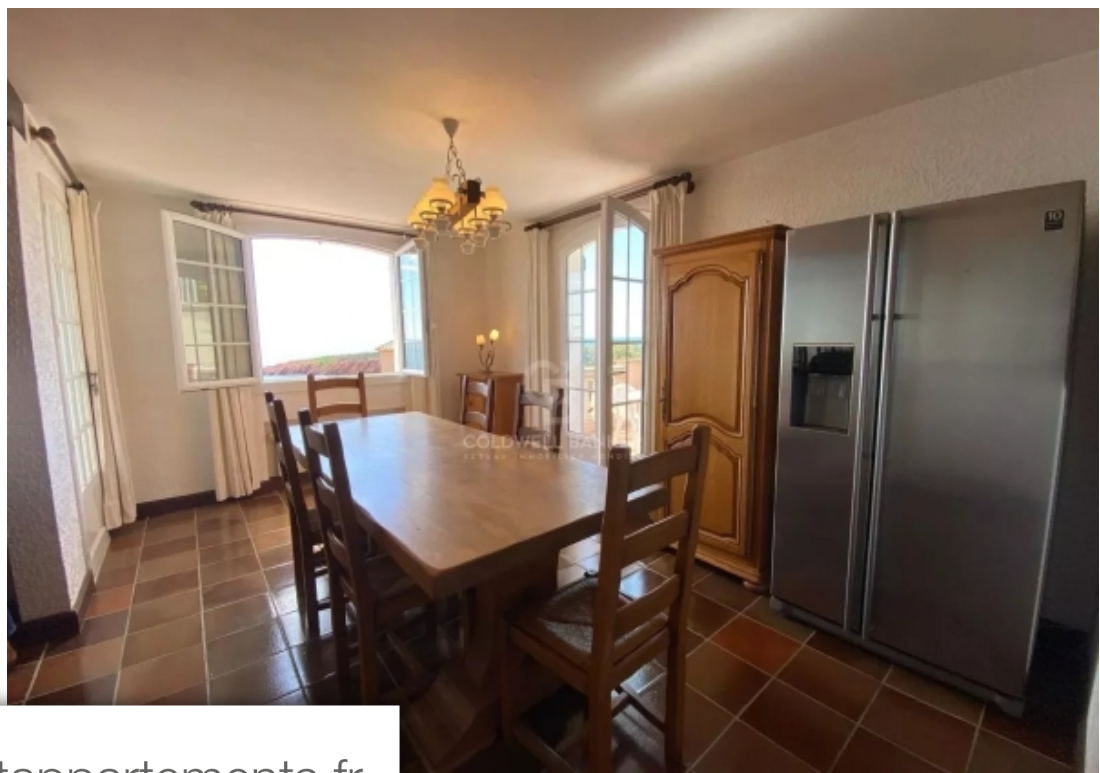

www.maisonsetappartements.fr