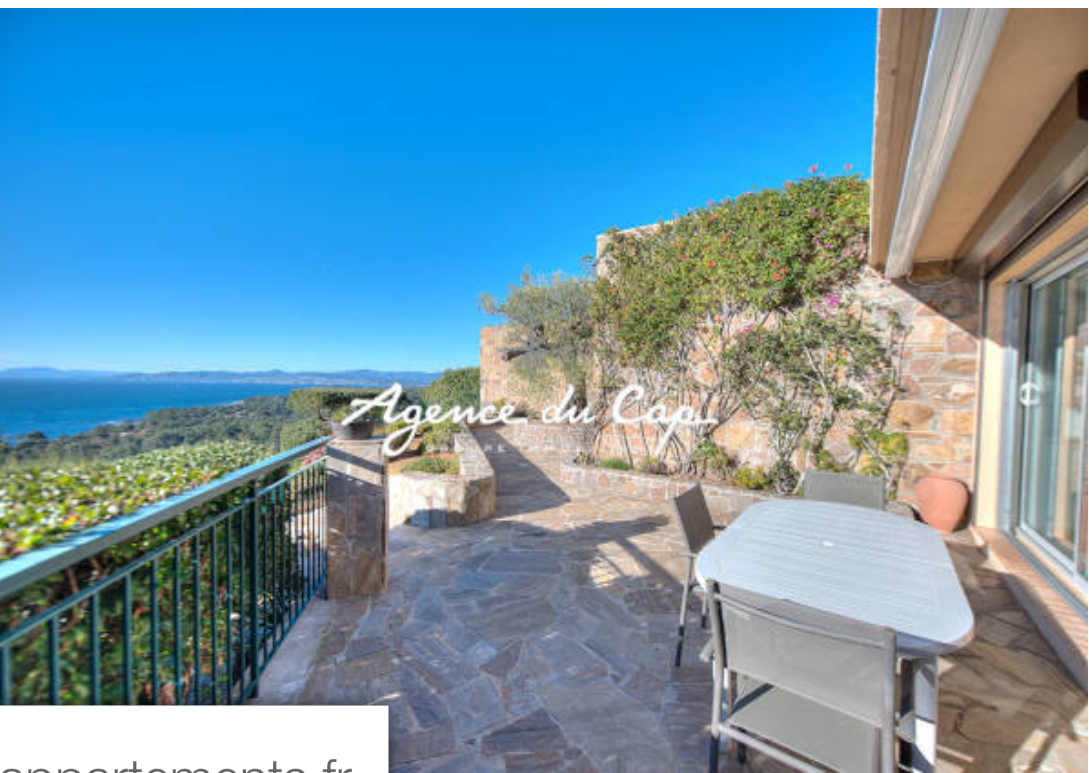

www.maisonsetappartements.fr