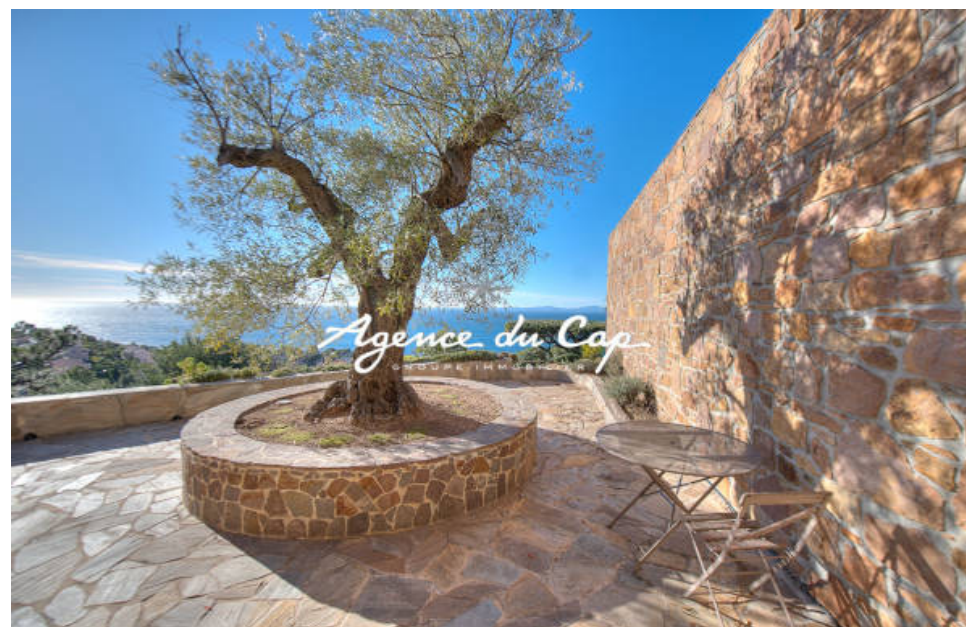

Vue mer absolument idyllique, vous offrant une immense perspective jusque haut delà de st tropez. Ce spot exceptionnel, noyé dans la nature et parfaitement au calme, vous offre un cadre de vie exceptionnel, avec un jardin de 600 m2 complanté de magnifiques espèces Méditerranéennes, agrémenté de belles restanques en pierre. La villa entièrement de plain-pied (rare), s'organise autour d'un salon/ salle à manger face à la mer, une cuisine (possible d'ouvrir à l'américaine), deux chambres, une salle de bain, un coin buanderie, et une chambre avec salle d'eau. A l'extérieur, un atelier, et ...

Absolutely idyllic sea view, offering you an immense perspective all the way up to st tropez. This exceptional spot, immersed in nature and perfectly peaceful, offers you an exceptional living environment, with a 1000 m2 garden planted with magnificent mediterranean species, decorated with beautiful stone terraces. The villa, entirely on one level (rare), is organized around a living/dining room facing the sea, a kitchen (possible to open american style), two bedrooms, a bathroom, a laundry area, and a bedroom with bathroom. Outside, a workshop, and possibility of parking 3 vehicles. ...

IMMOGOLF

Centre Commercial Golf Estérel - 83700 ST-RAPHAËL

[Contacter l'agence](#)

[Voir tous les biens de cette agence](#)