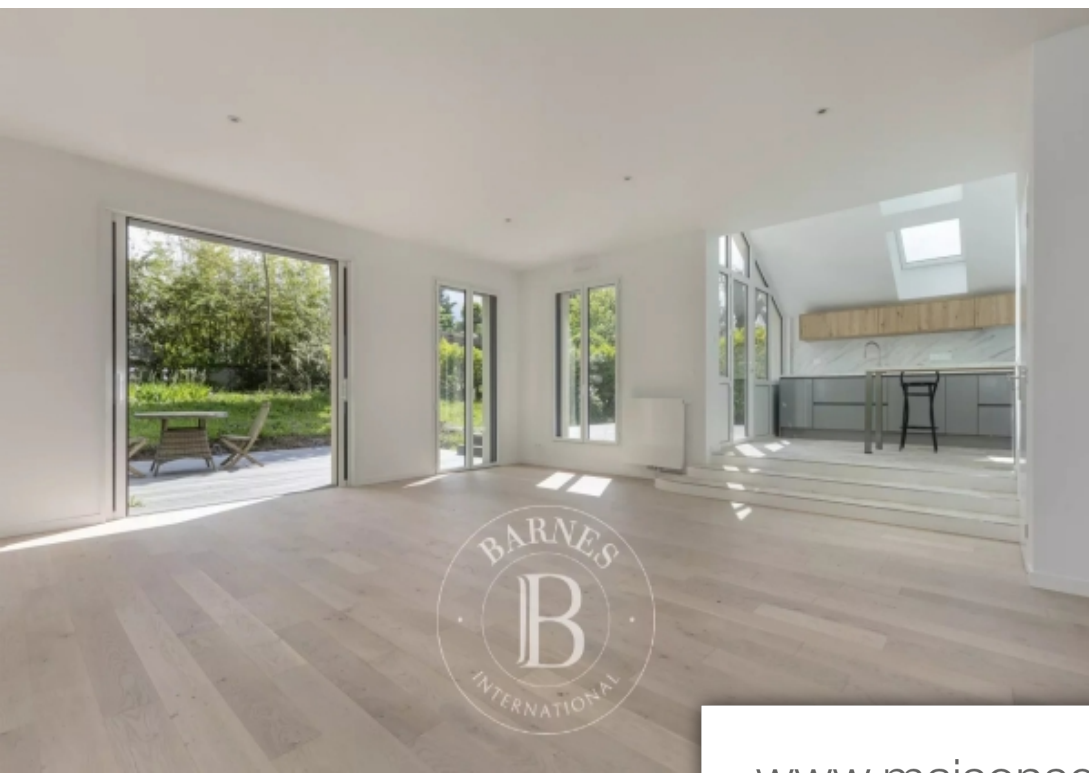

www.maisonsetappartements.fr