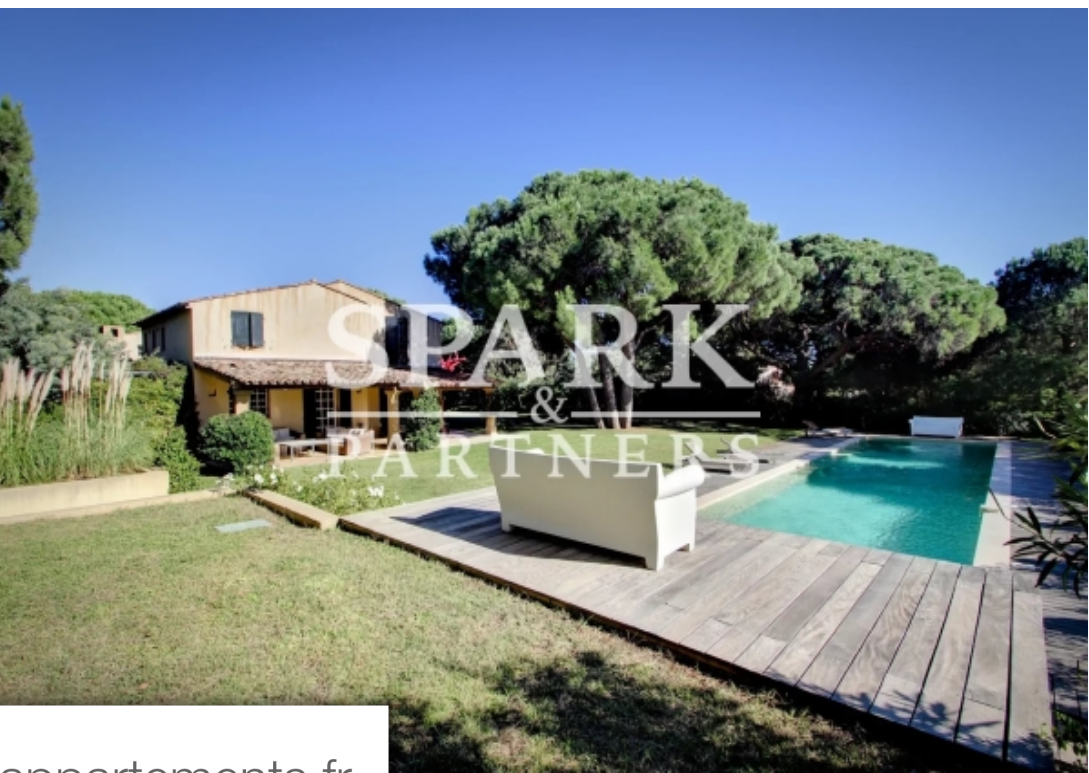

www.maisonsetappartements.fr