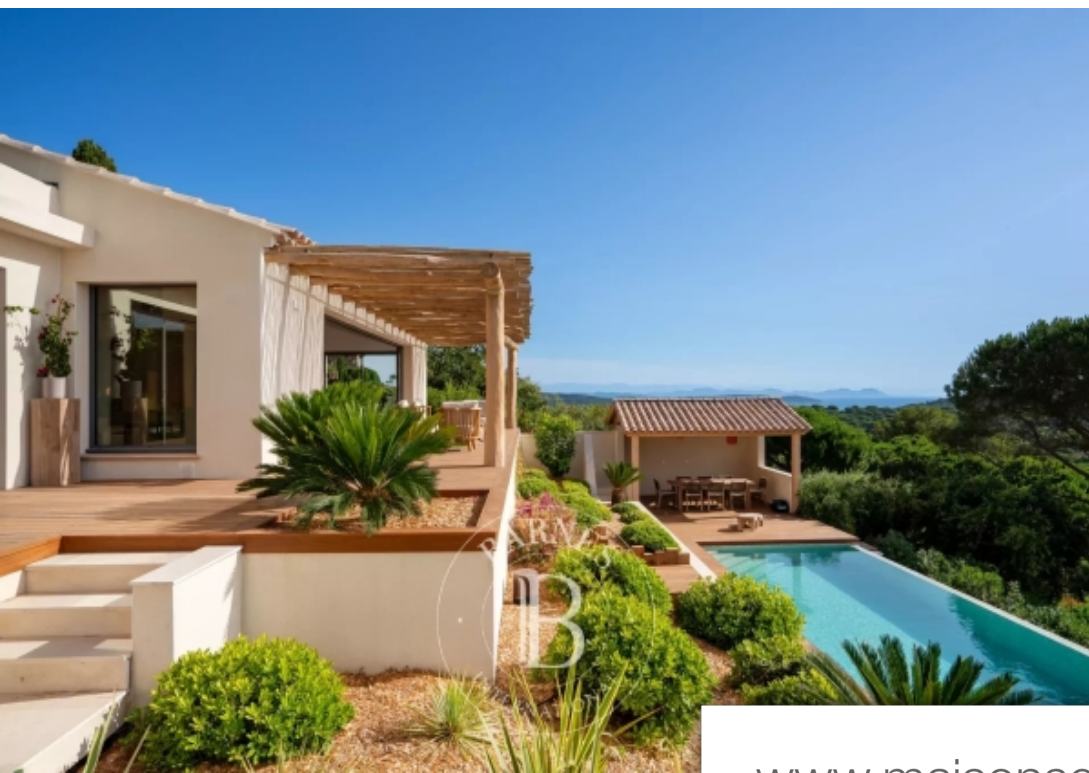

www.maisonsetappartements.fr