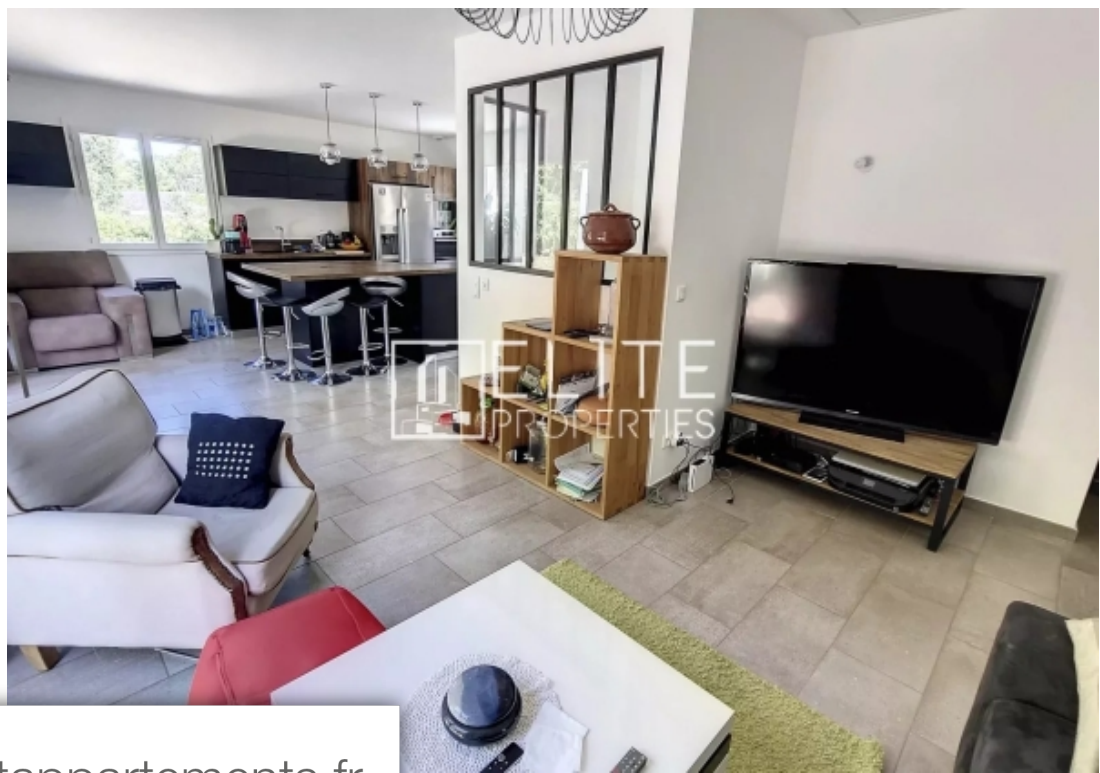

www.maisonsetappartements.fr