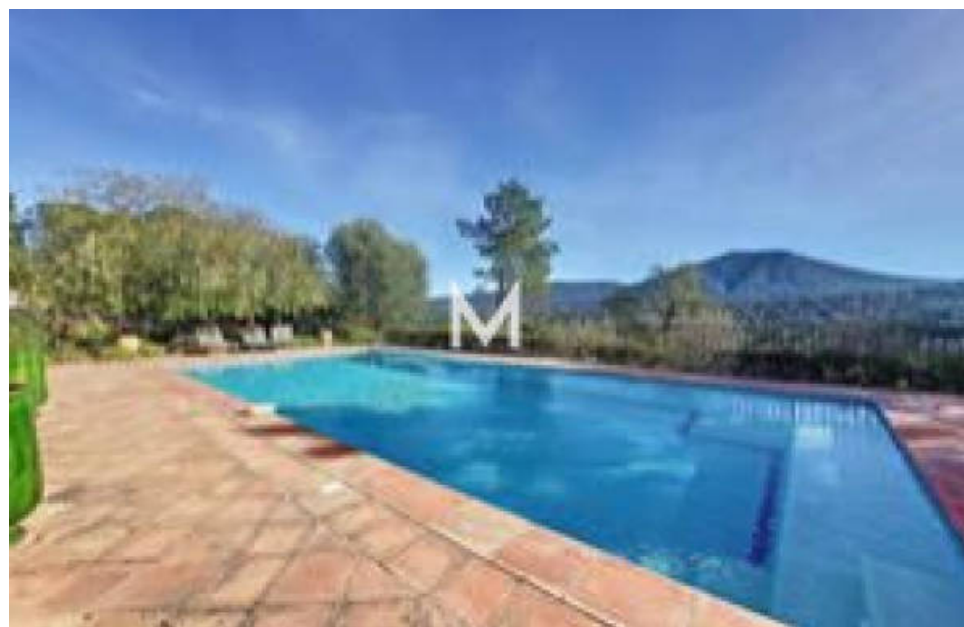

Plan de la Tour: Belle maison provençale de 185 m² sur un terrain de 2350 m², sur la hauteur très proche centre village. Elle se compose, d'une entrée avec placards, salon d'environ 35 m² avec sa cheminée, espace repas devant sa cuisine américaine aménagée, 1 chambre avec dressing salle de bains et toilette, à l'étage 2 grandes chambres avec dressing et salle de douches, 1 autre chambre au niveau du pool house avec sa salle de douches et toilette, un sous-sol partiel et un garage avec partie buanderie. Piscine 12x6 avec son pool house contenant une cuisine d'été, un côté repas et espace ...

Plan de la Tour: Beautiful Provençal house of 185 m² on land of 2350 m², on the heights very close to the village center. It consists of an entrance with cupboards, living room of approximately 35 m² with its fireplace, dining area in front of its fitted American kitchen, 1 bedroom with dressing room, bathroom and toilet, upstairs 2 large bedrooms with dressing room and bathroom. showers, 1 other bedroom at the pool house level with its shower room and toilet, a partial basement and a garage with laundry area. 12x6 swimming pool with its pool house containing a summer kitchen, a dining area ...

AGENCE MAYA

6 RUE DE VERDUN - 83120 PLAN-DE-LA-TOUR

[Contacter l'agence](#)

[Voir tous les biens de cette agence](#)