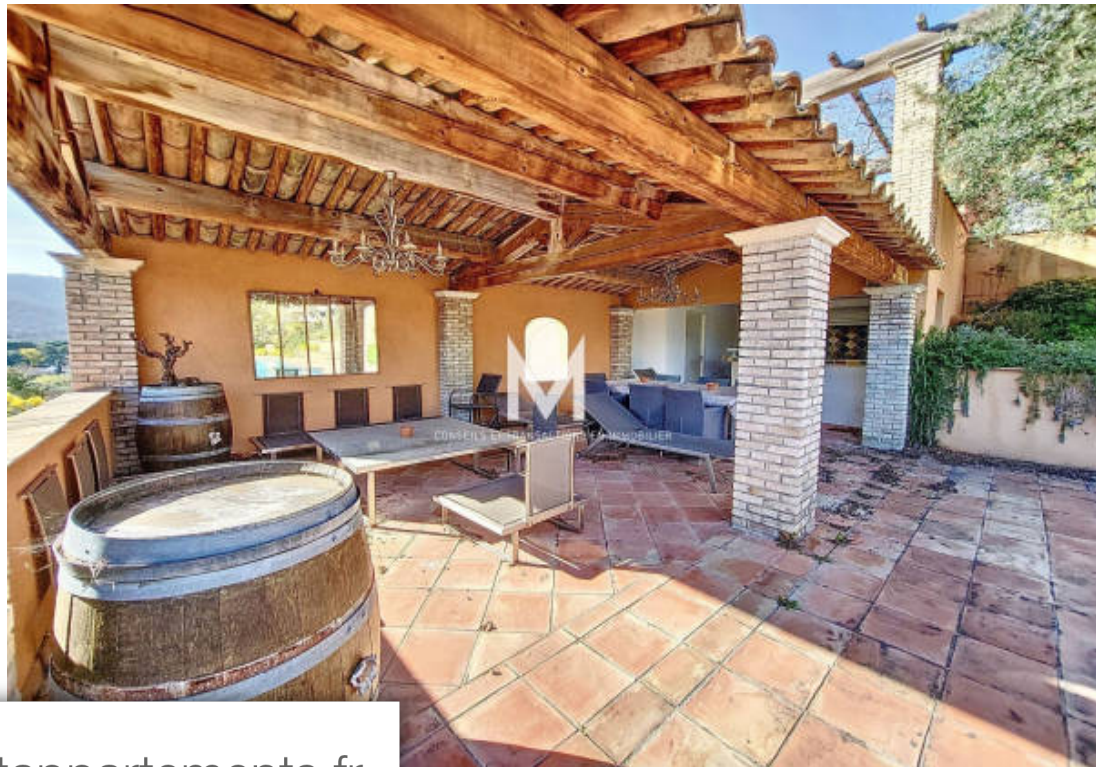

www.maisonsetappartements.fr