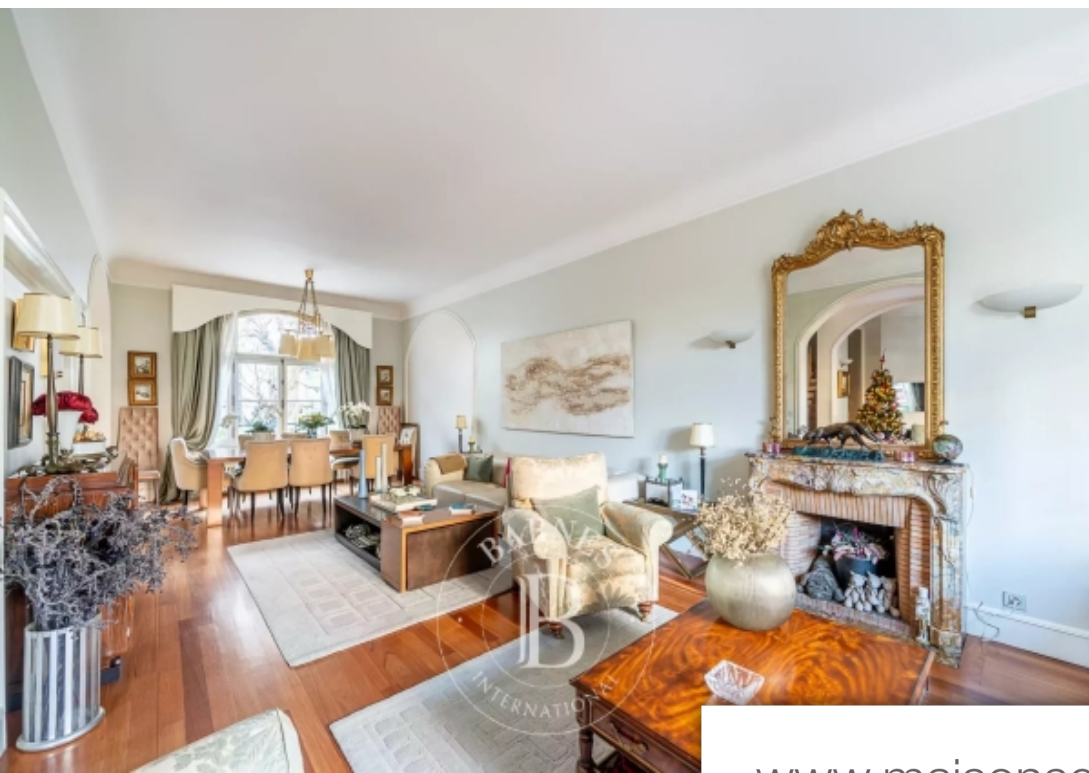

www.maisonsetappartements.fr