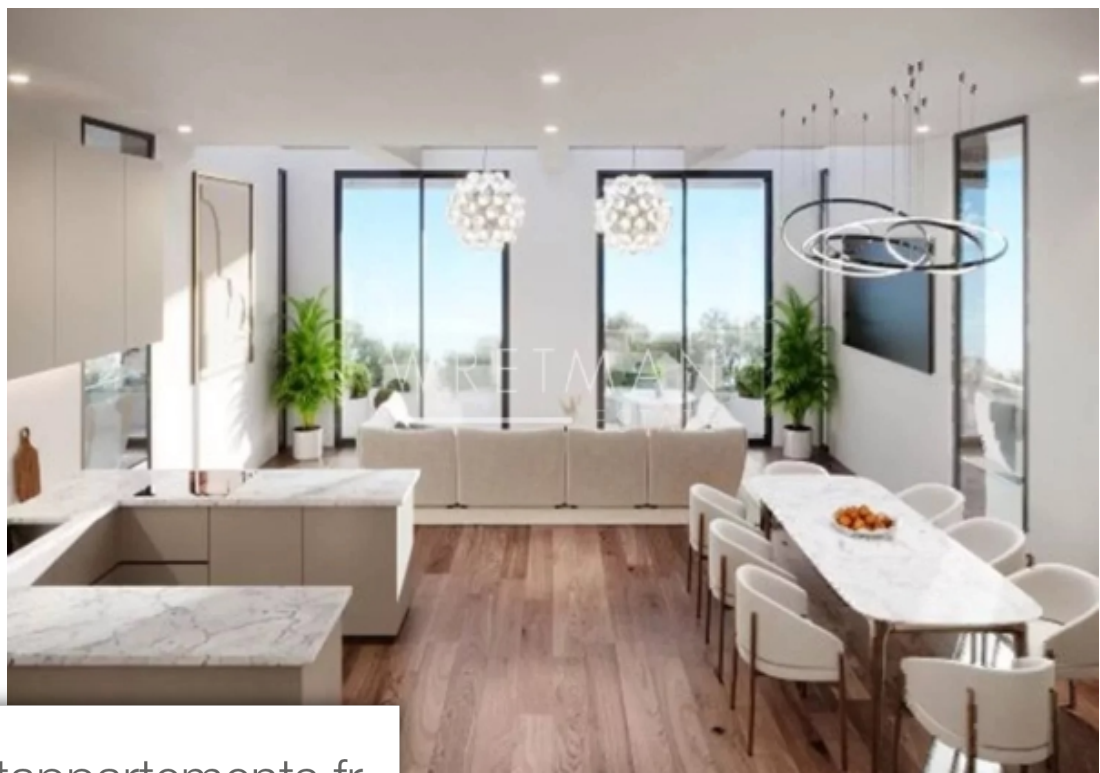

www.maisonsetappartements.fr