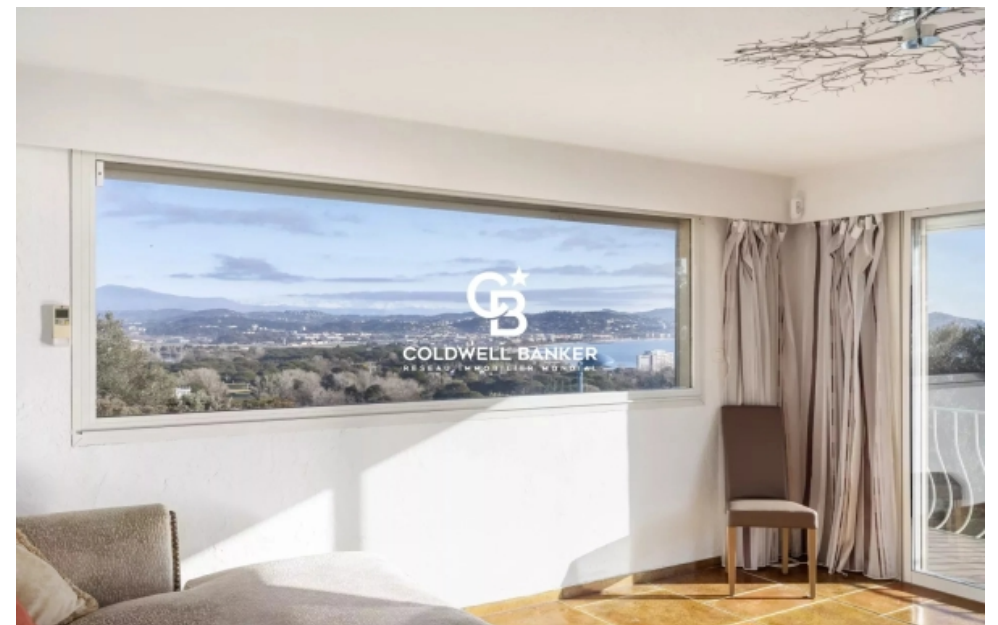

Découvrez le privilège de vivre dans un havre de paix sur les hauteurs de Mandelieu-la-Napoule, avec une vue imprenable sur la mer et les montagnes, une exposition idéale, et une proximité immédiate avec le centre-ville et le parc naturel environnant. Au premier niveau, un vaste séjour lumineux s'ouvre sur une magnifique terrasse, vous offrant un espace de vie idéal pour profiter de moments conviviaux tout en admirant la vue majestueuse sur la mer. La cuisine indépendante, la salle d'eau, et la buanderie ajoutent des éléments pratiques à ce niveau. Au second niveau, deux chambres accueillantes ...

Discover the privilege of living in a haven of peace on the heights of Mandelieu-la-Napoule, with breathtaking sea and mountain views, ideal exposure, and immediate proximity to the town center and surrounding nature park. On the first level, a vast, bright living room opens onto a magnificent terrace, providing the ideal living space to enjoy convivial moments while admiring the majestic sea view. The separate kitchen, shower room and laundry room add practical elements to this level. On the second level, two welcoming bedrooms open onto charming private balconies, offering perfect privacy and ...

COLDWELL BANKER STANDING REALTY

11 rue Chauvain - 06000 NICE

[Contacter l'agence](#)

[Voir tous les biens de cette agence](#)