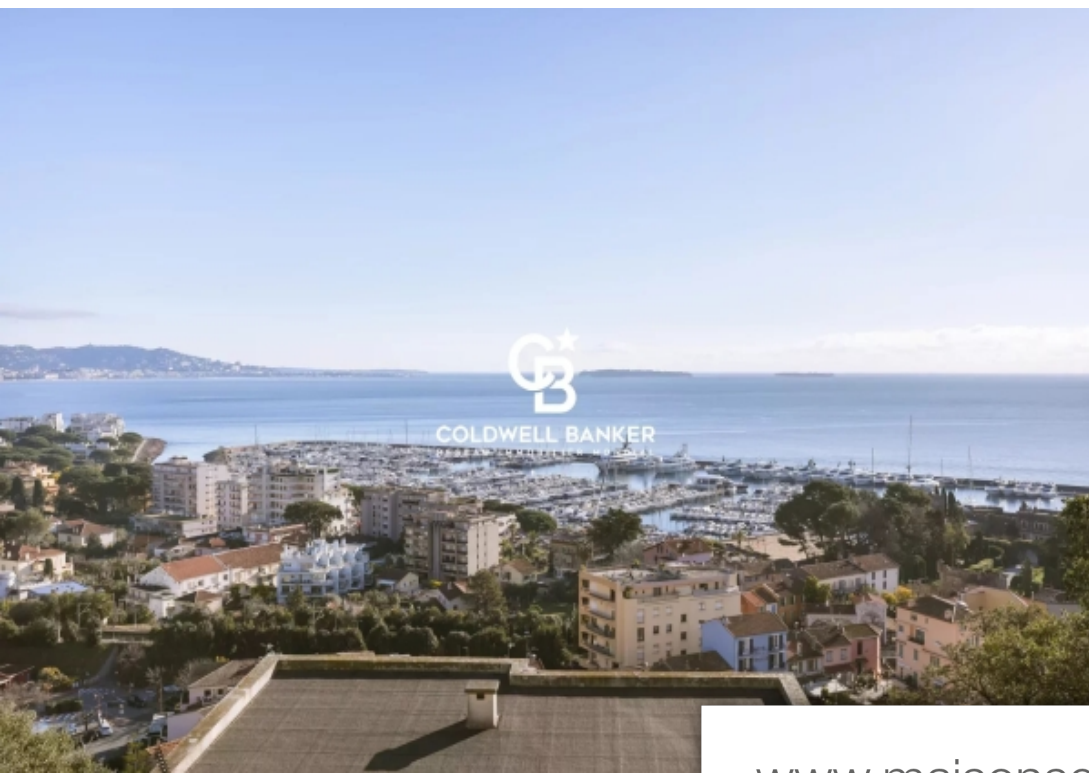

www.maisonsetappartements.fr