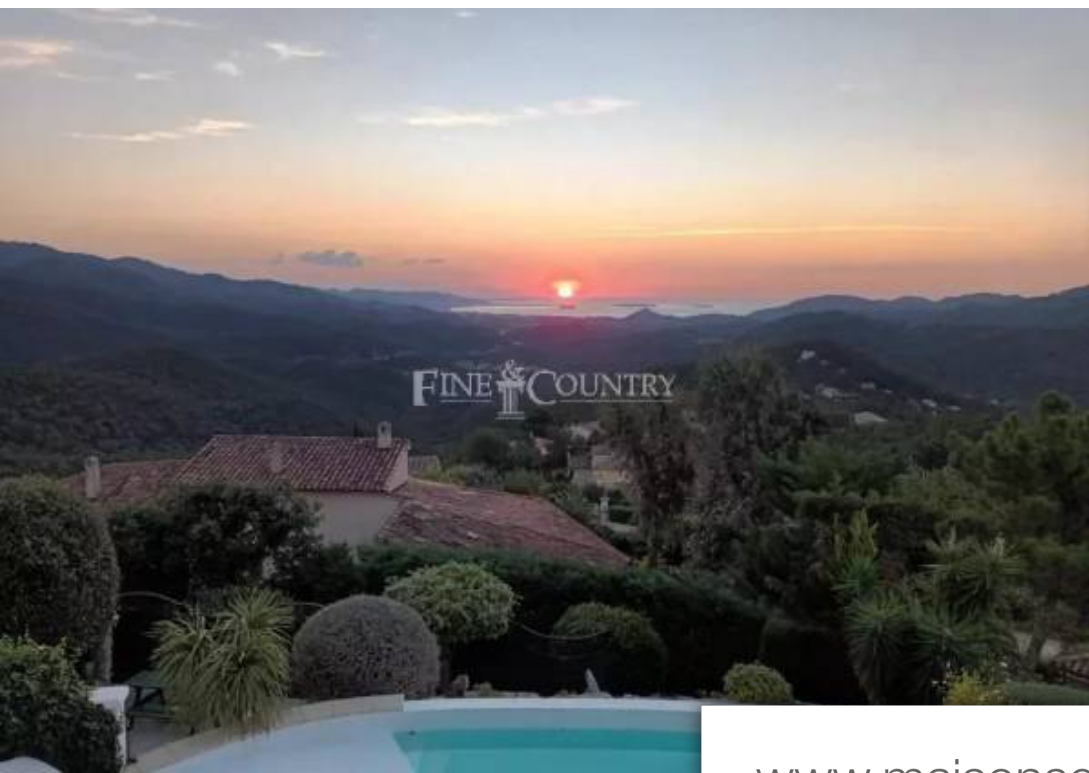

www.maisonsetappartements.fr