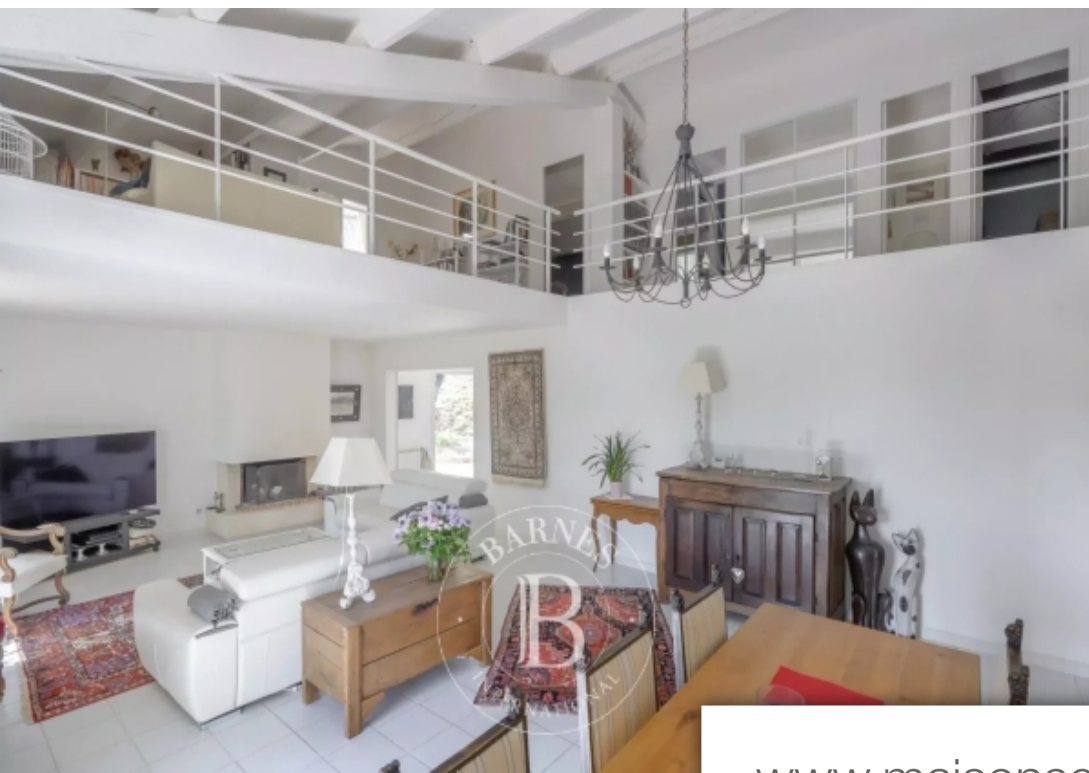

www.maisonsetappartements.fr