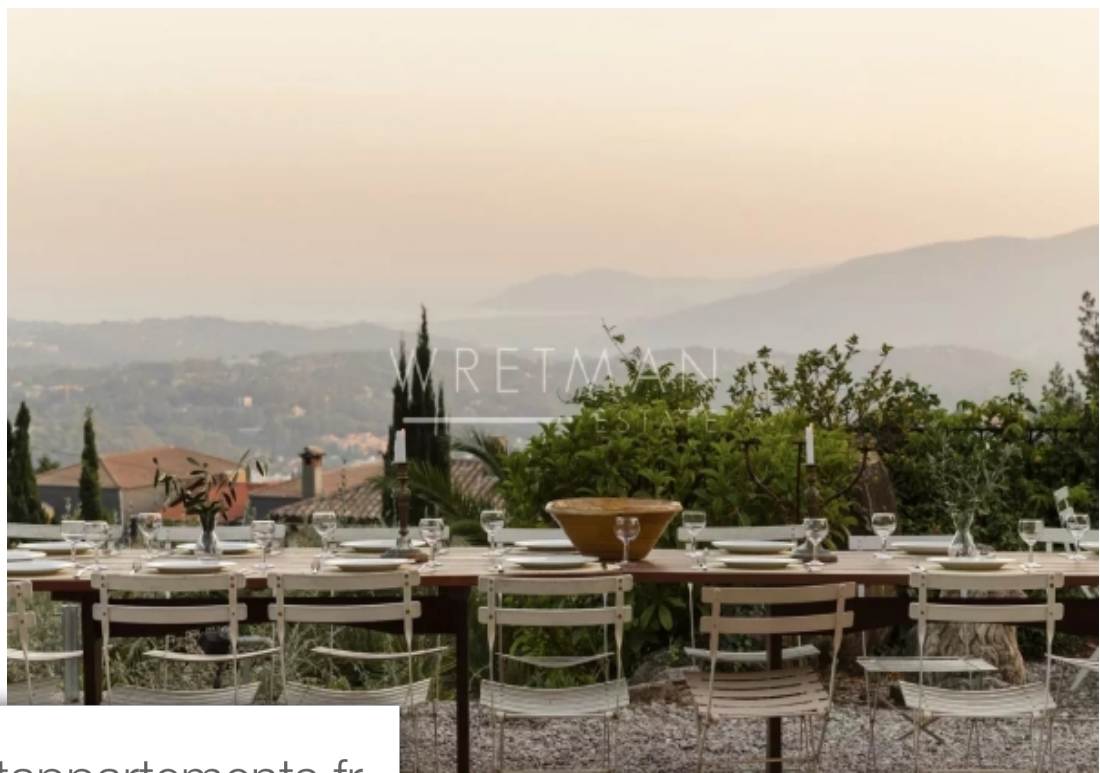

www.maisonsetappartements.fr