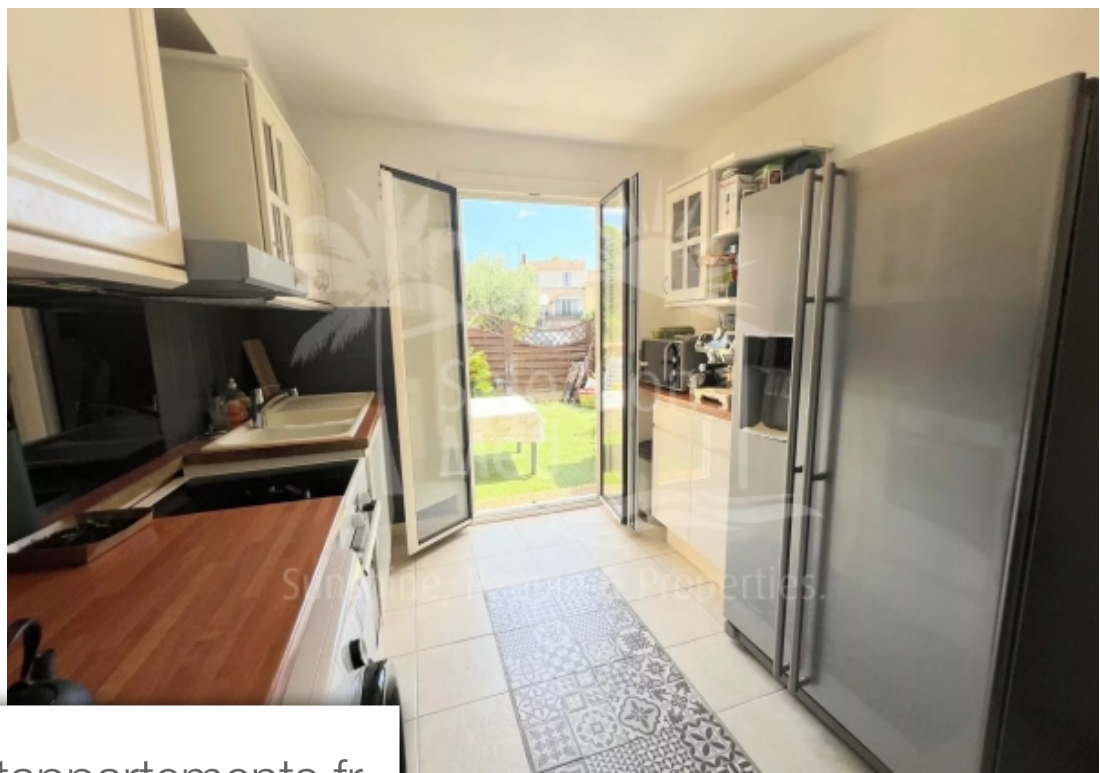

www.maisonsetappartements.fr