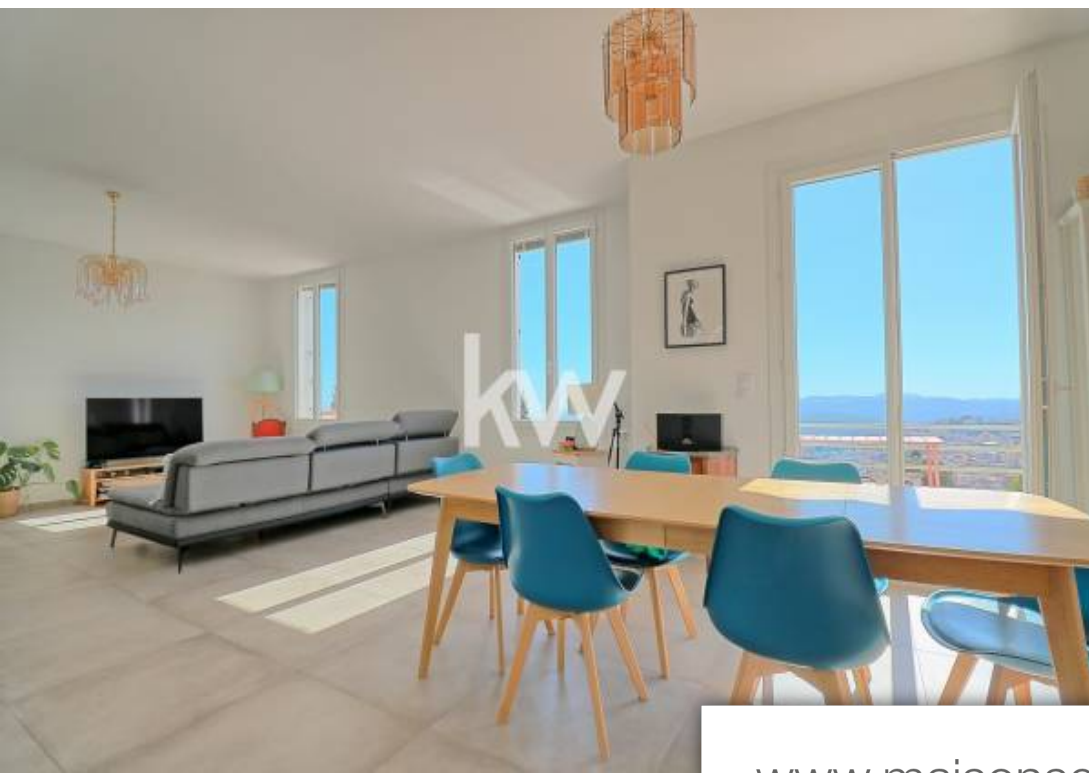

www.maisonsetappartements.fr