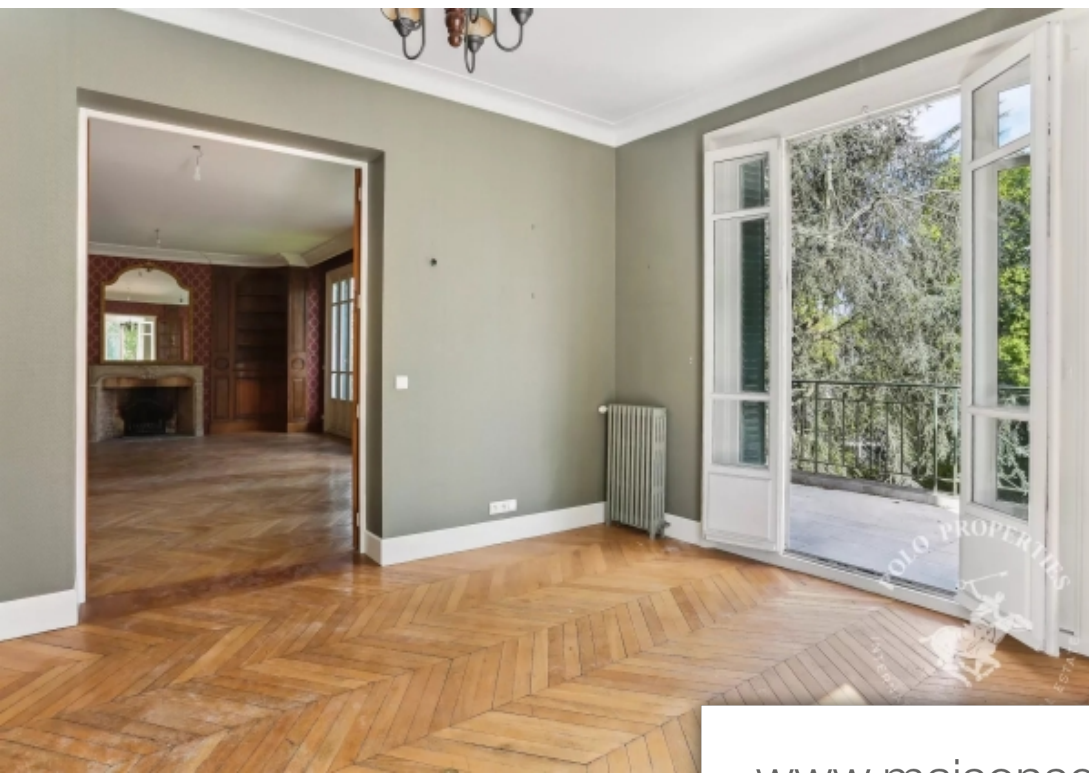

www.maisonsetappartements.fr