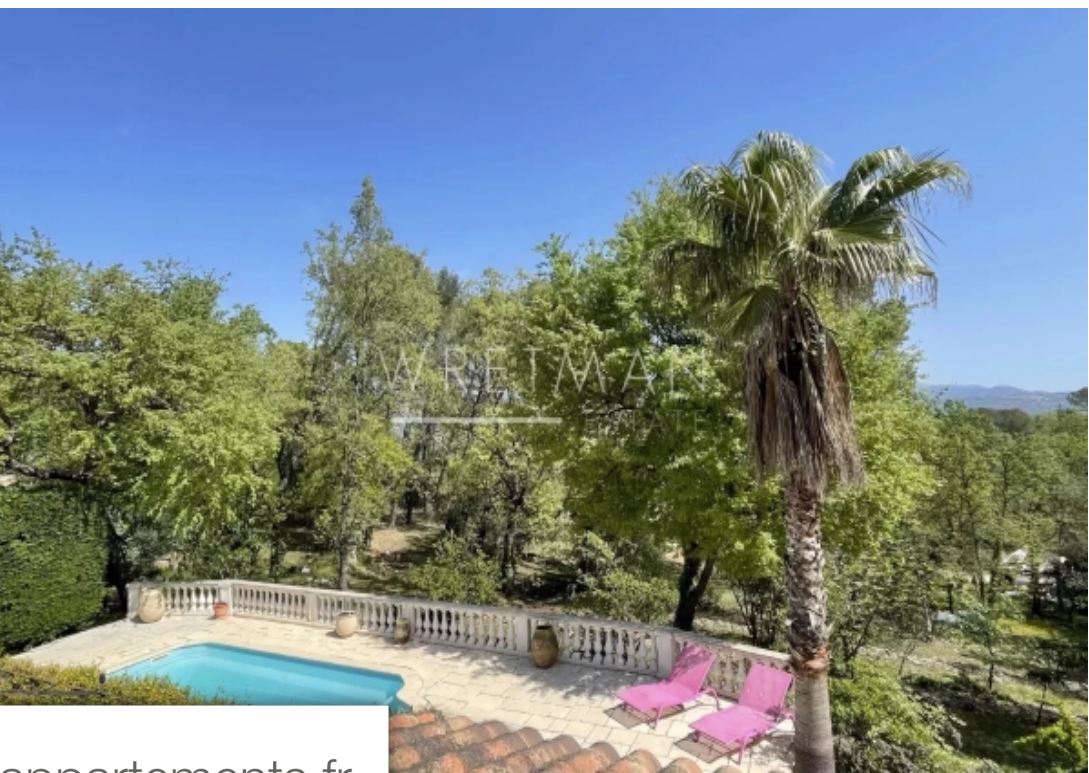

www.maisonsetappartements.fr