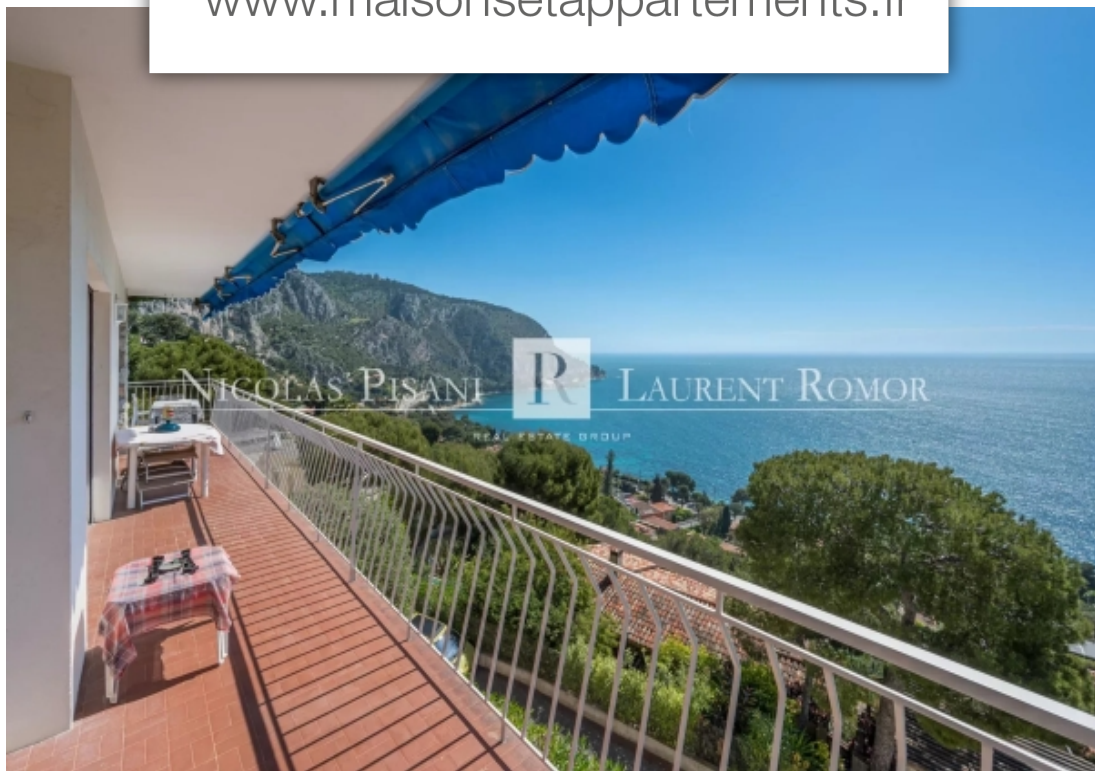

NICOLAS PISANI LAURENT ROMOR
REAL ESTATE GROUP