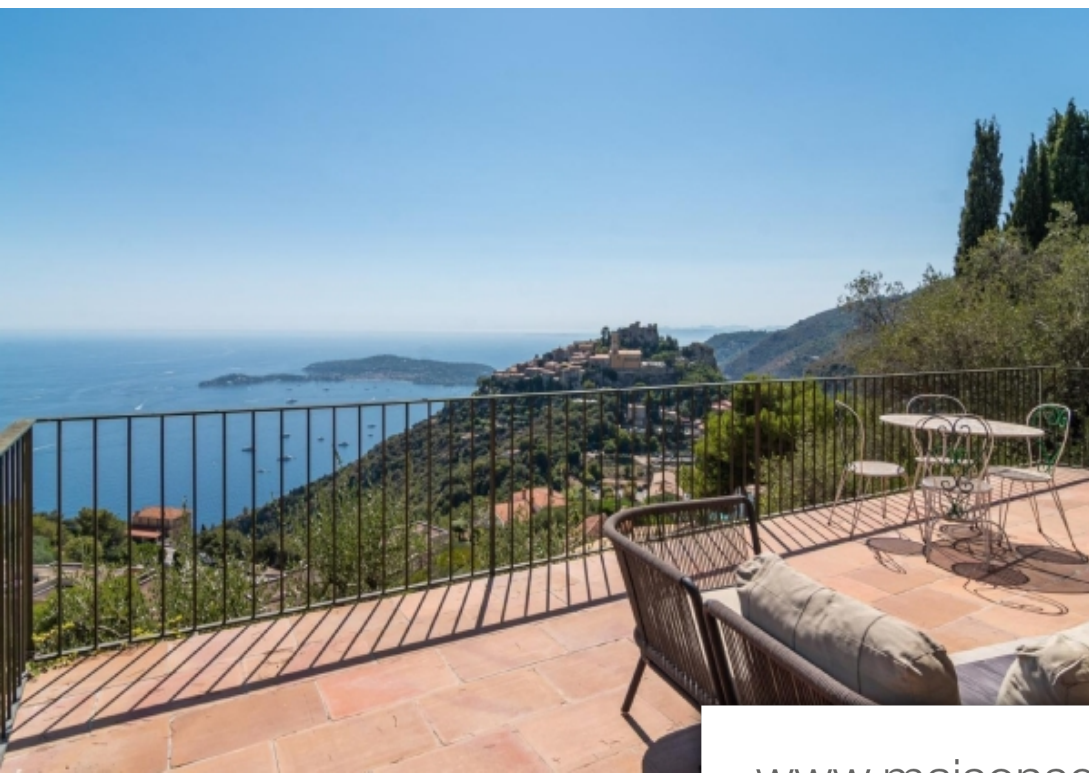

www.maisonsetappartements.fr