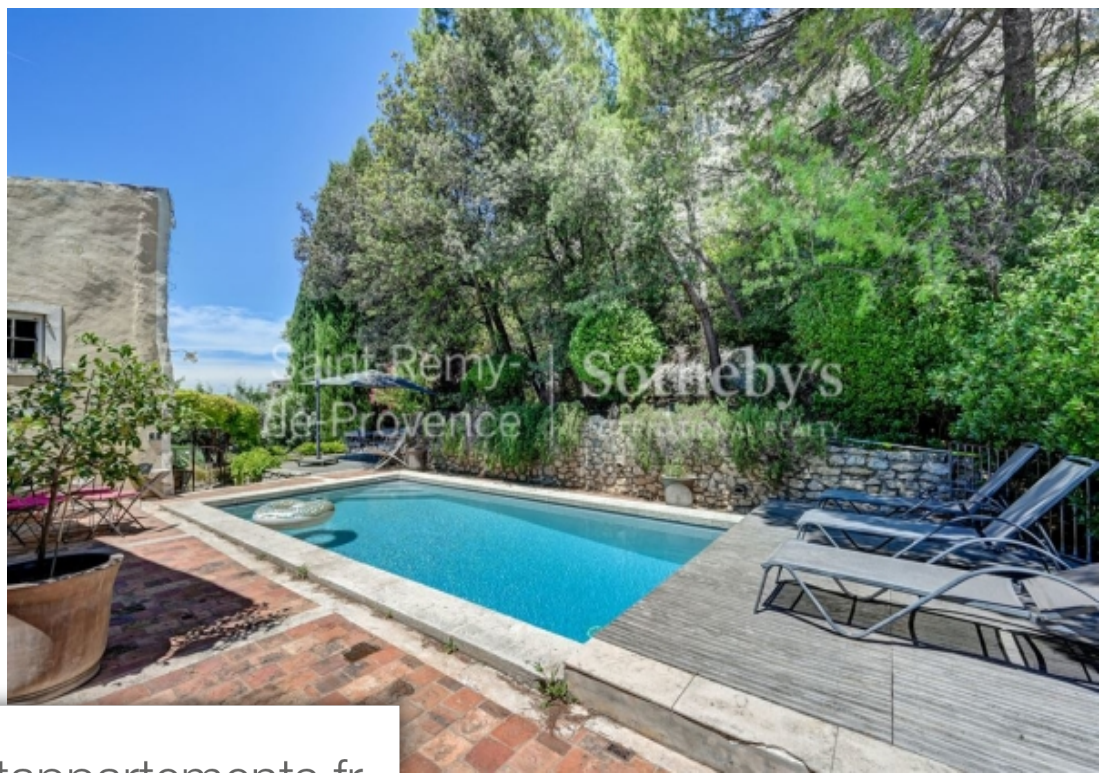

www.maisonsetappartements.fr