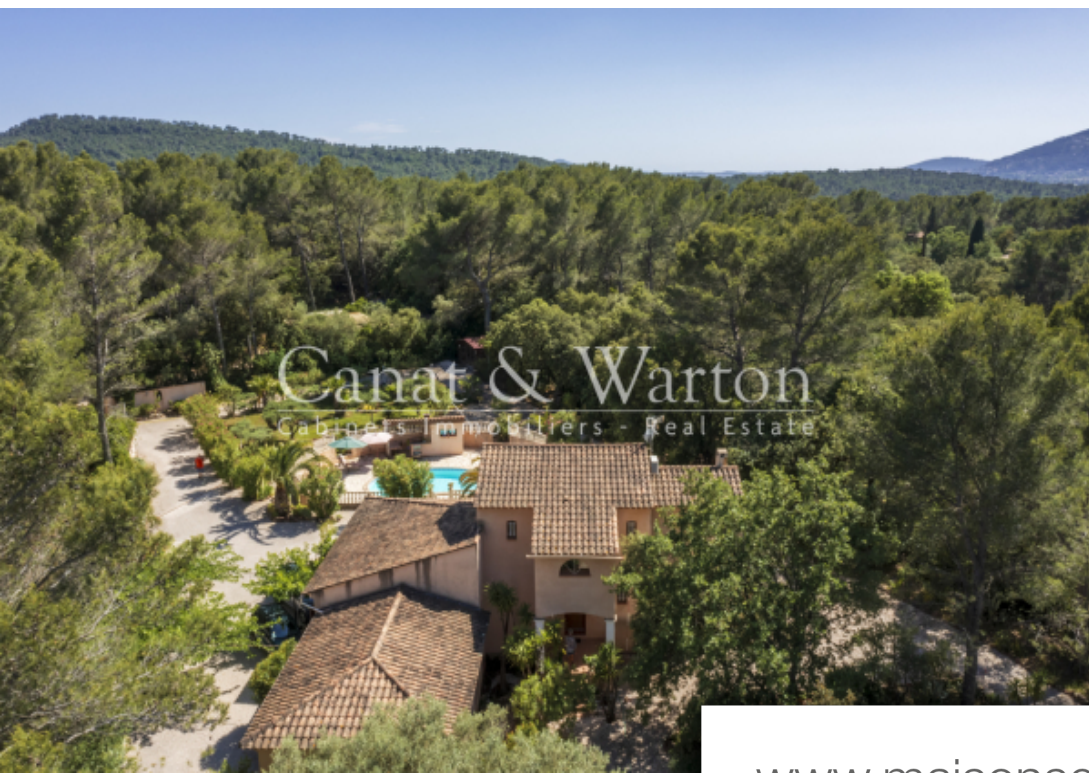

www.maisonsetappartements.fr