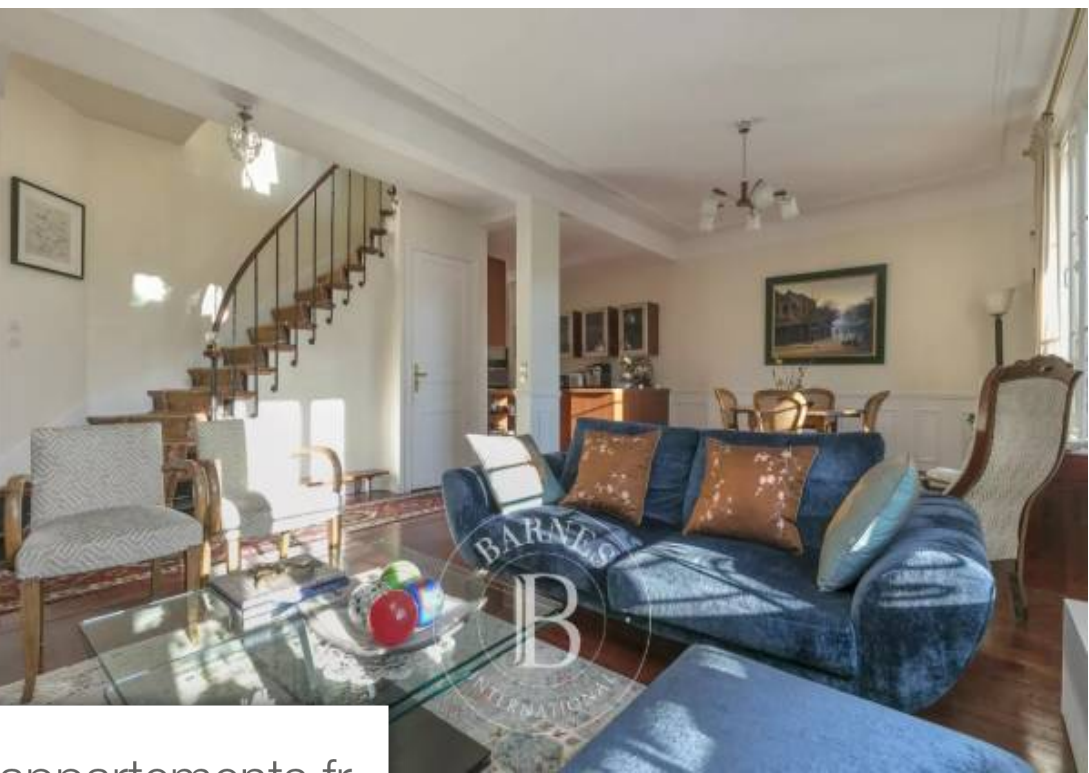

www.maisonsetappartements.fr