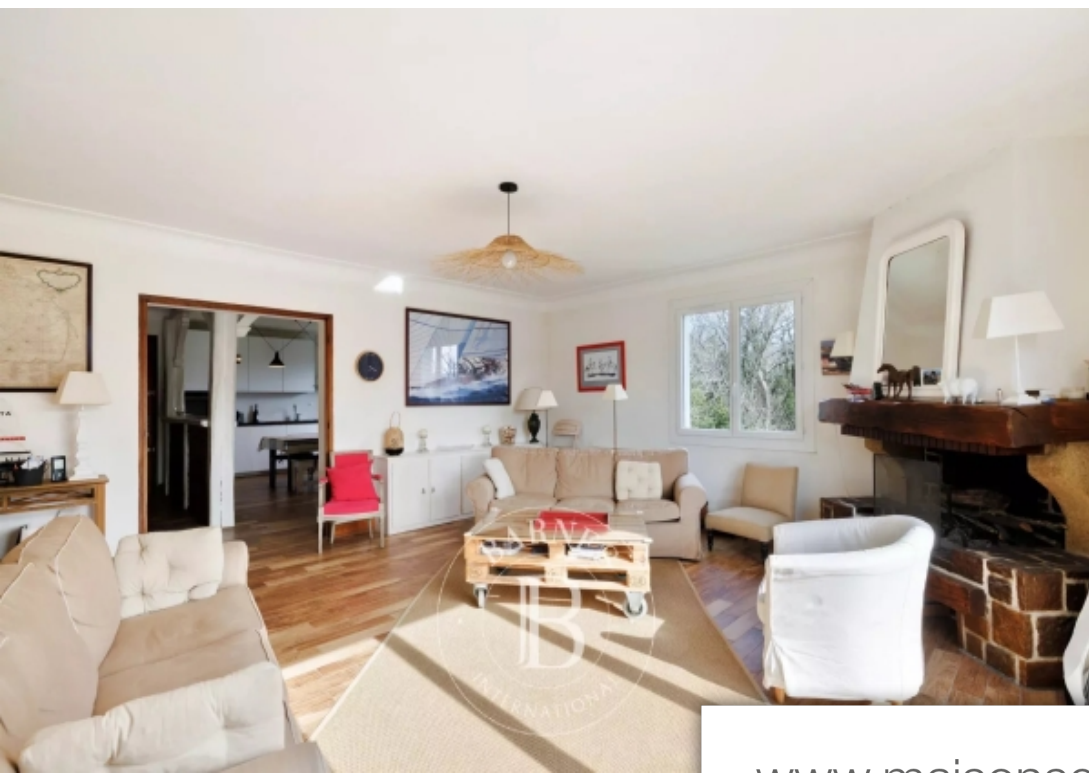

www.maisonsetappartements.fr