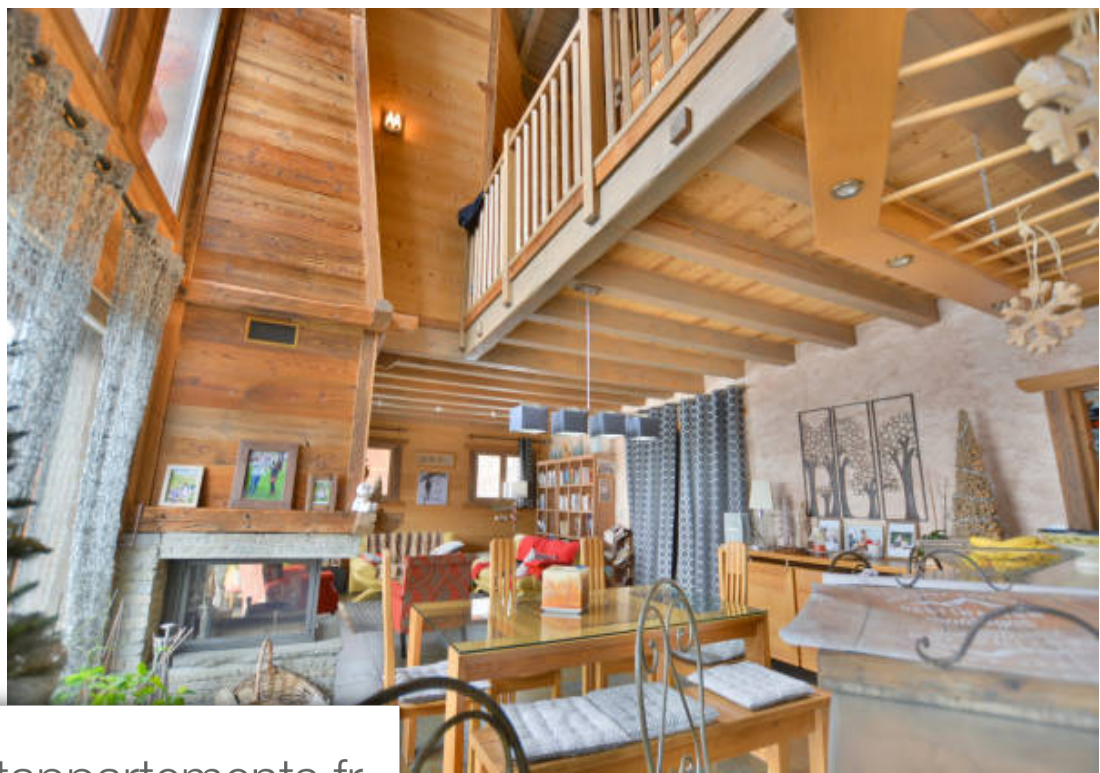

www.maisonsetappartements.fr