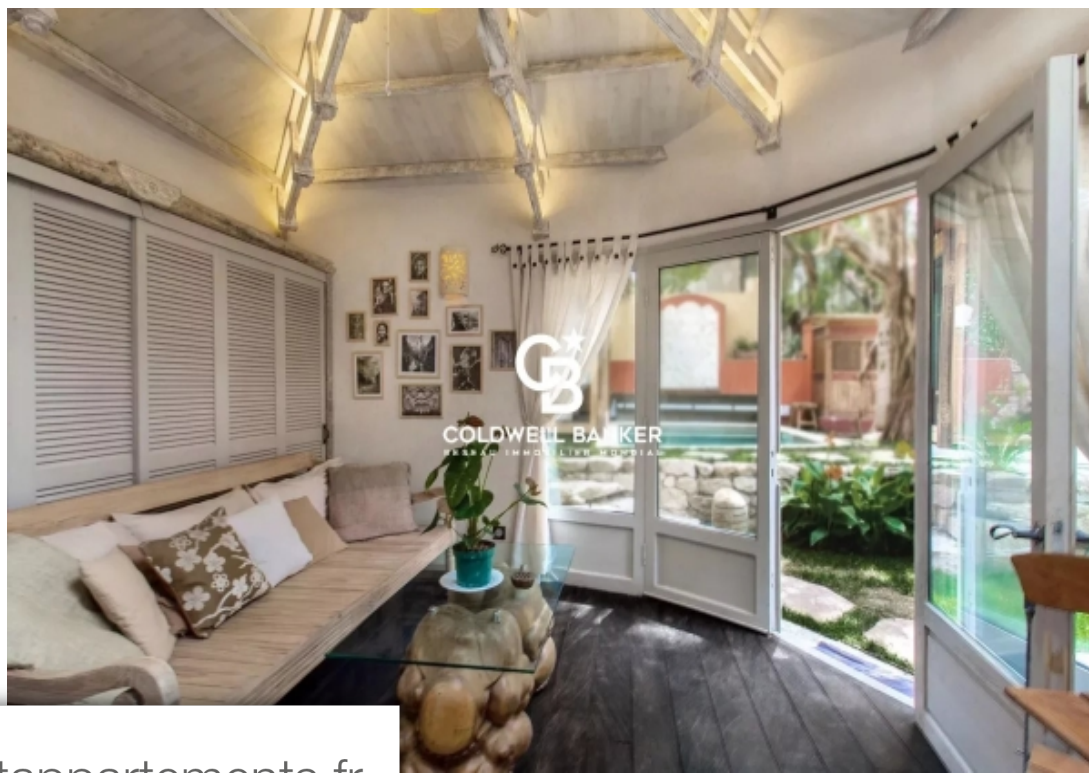

www.maisonsetappartements.fr