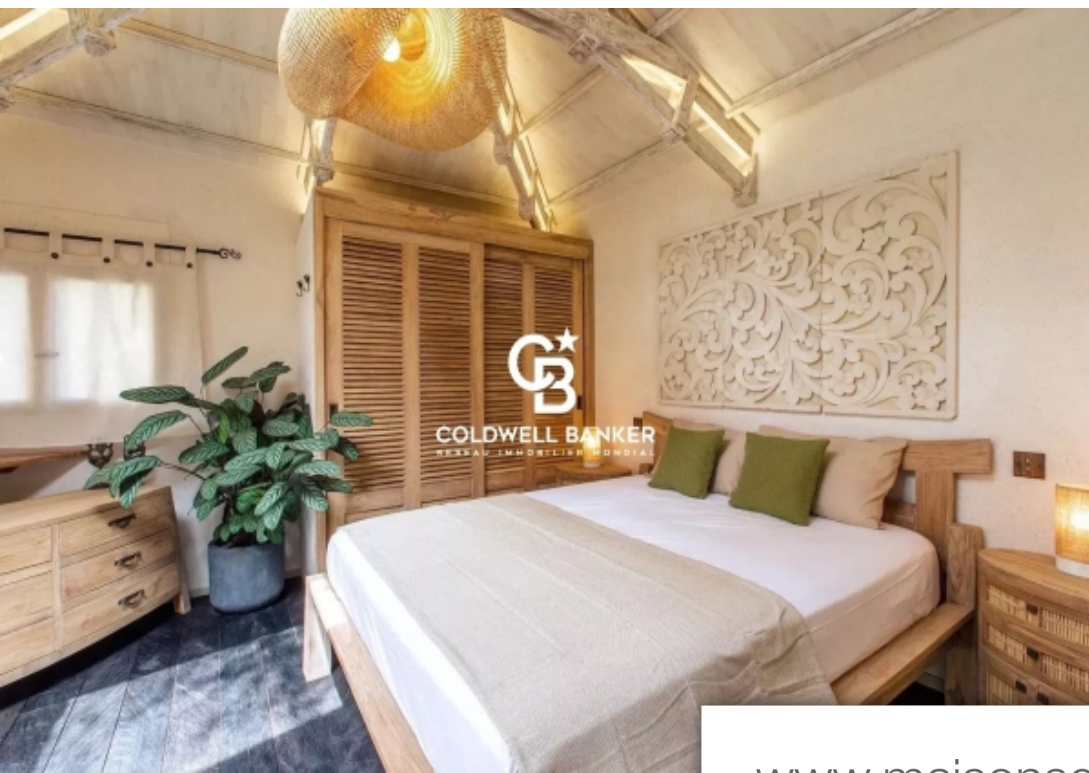

www.maisonsetappartements.fr