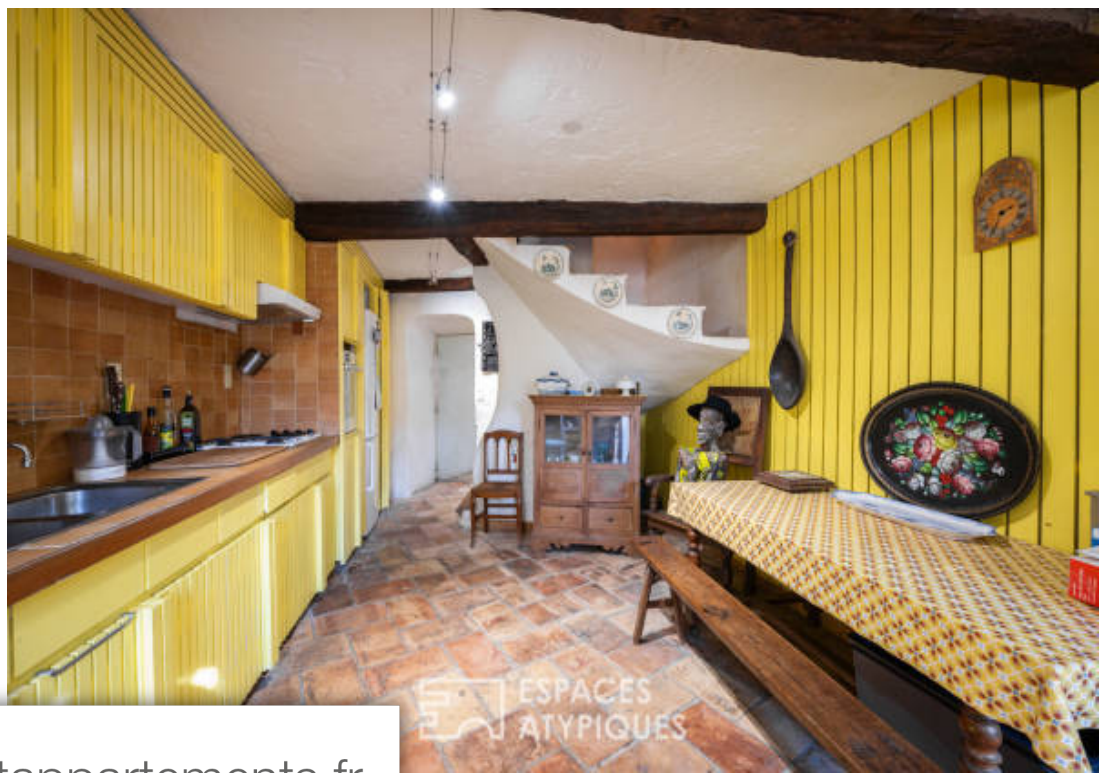

www.maisonsetappartements.fr