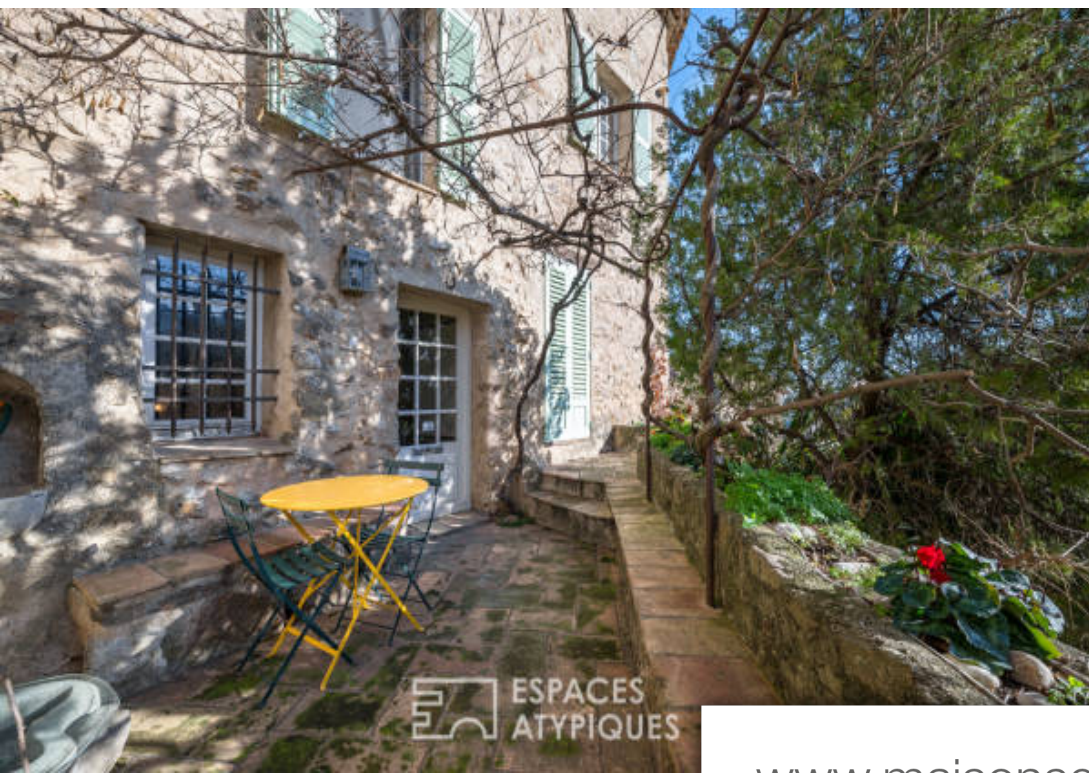

www.maisonsetappartements.fr