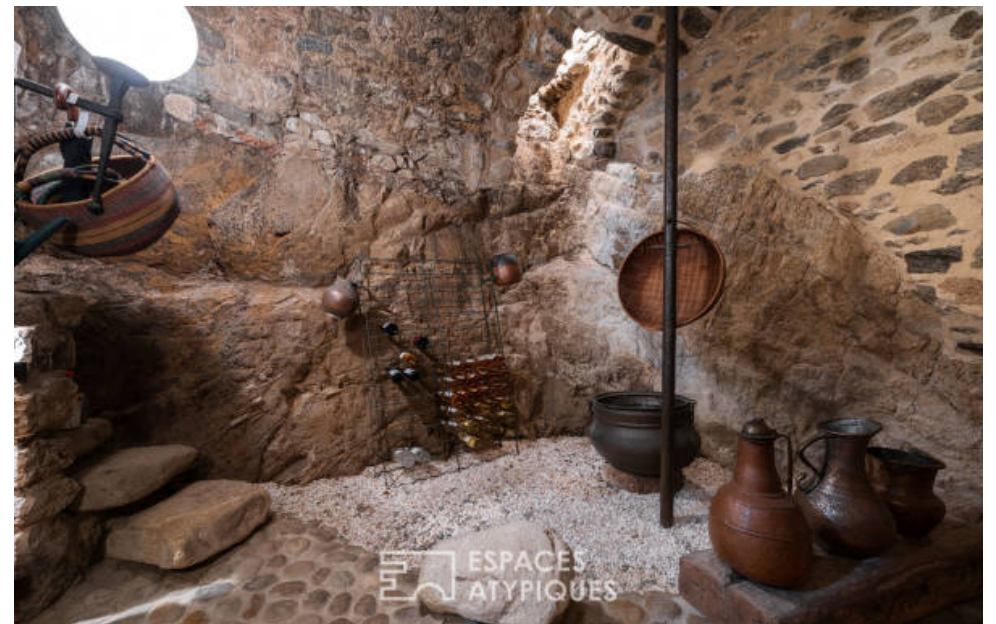

Situé dans le charmant village Médiéval d'auribeau-sur-siagne, cette maison du 17ème siècle développe 190m² sur quatre niveaux. Au calme absolu, dans une petite ruelle ornée de pavés, cette bâtisse réunit trois lieux de vie possédant chacun leur accès privatif. L'entrée de la maison principale dessert une cuisine avec son espace dîatoire. Un escalier unique permet d'accéder aux différents niveaux. Il mène d'abord à un salon baigné de lumière ainsi qu'à une salle à manger avec un accès au solarium, pour finir sur une chambre et une salle de bain en mosaïque. Une pièce voûtée dans l'esprit cave à ...

Located in the charming medieval village of auribeau-sur-siagne, this 17th century house covers 190m² on four levels. In absolute calm, in a small alley decorated with cobblestones, this building brings together three living spaces, each with their own private access. The entrance to the main house leads to a kitchen with its dining area. A single staircase provides access to the different levels. It first leads to a living room bathed in light as well as a dining room with access to the solarium, ending with a bedroom and a mosaic bathroom. A vaulted room in the style of a wine cellar with ...

ESPACES ATYPIQUES NICE

4 Rue Maréchal Joffre - 06000 NICE

[Contacter l'agence](#)

[Voir tous les biens de cette agence](#)