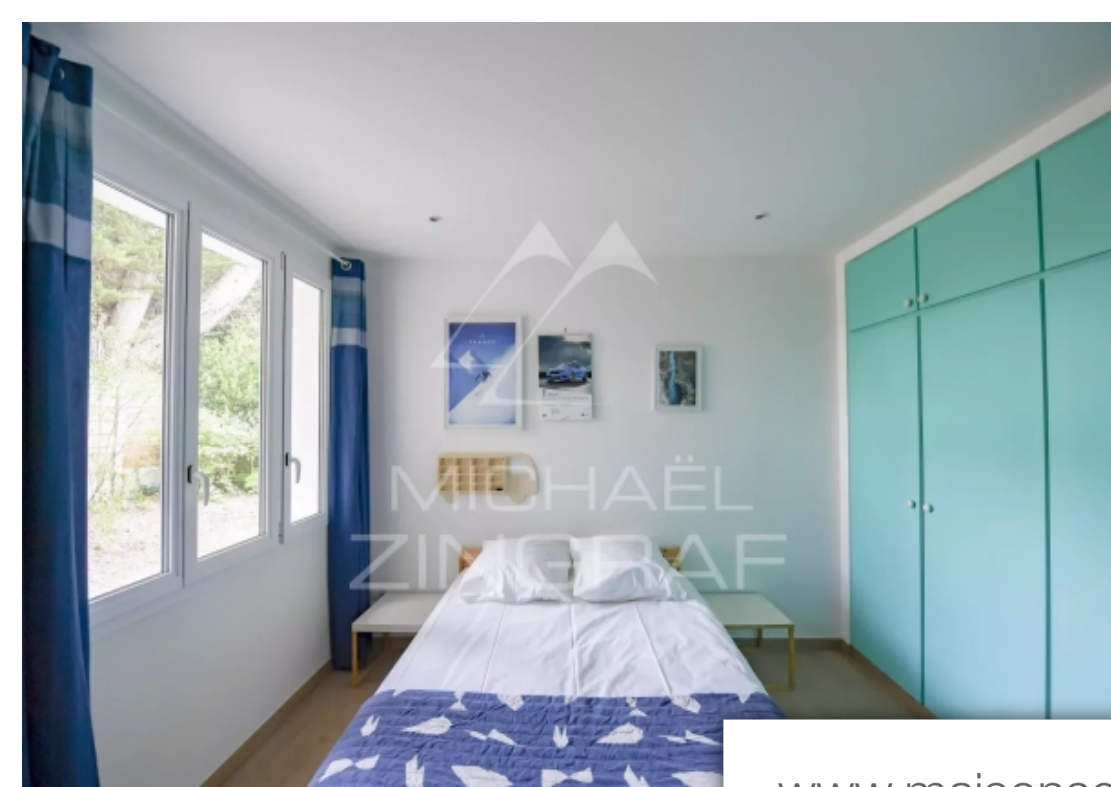

www.maisonsetappartements.fr