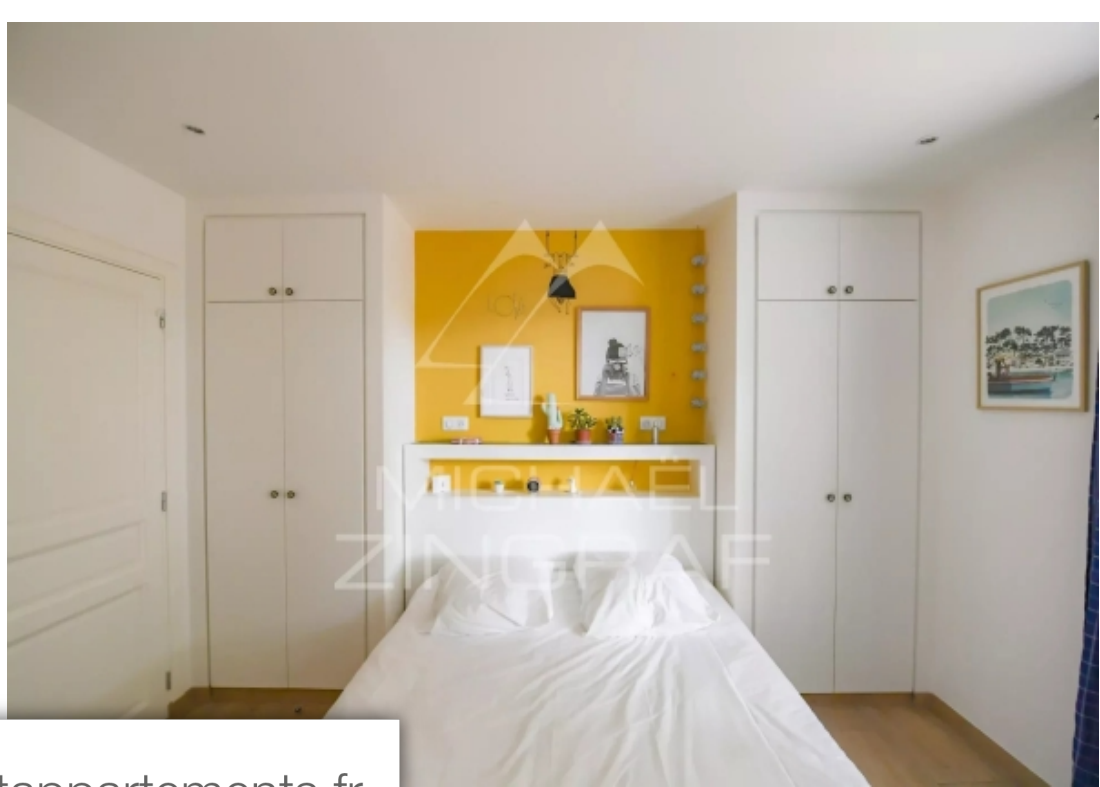

www.maisonsetappartements.fr