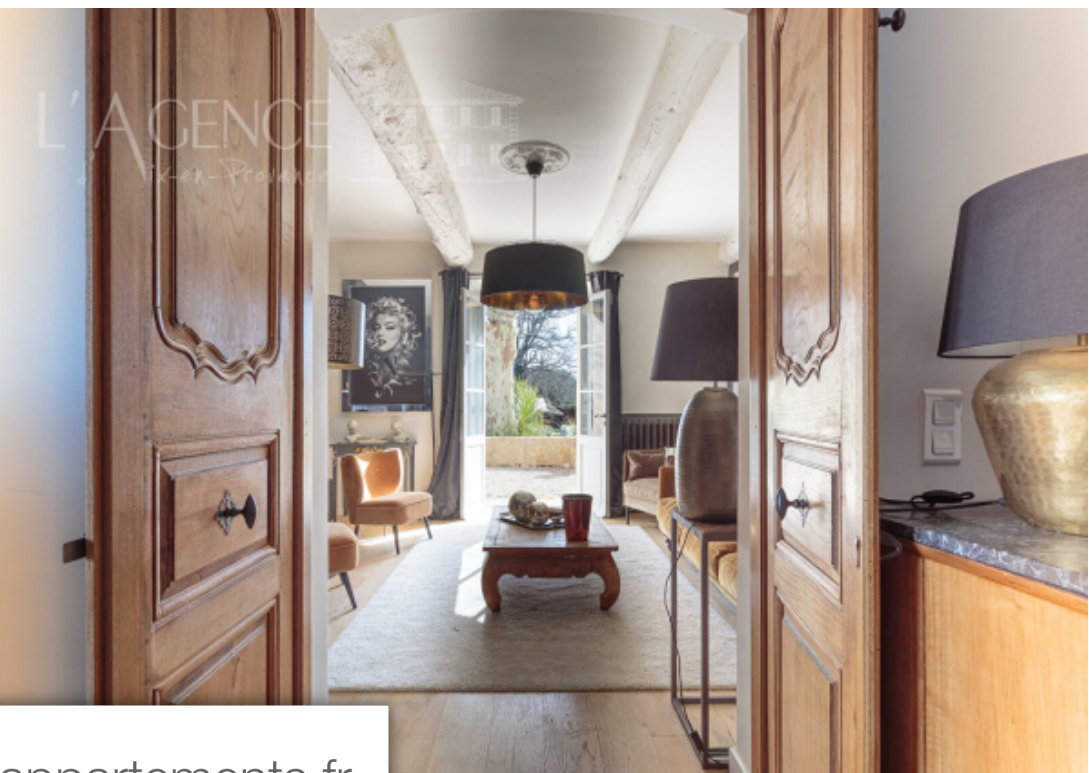

www.maisonsetappartements.fr