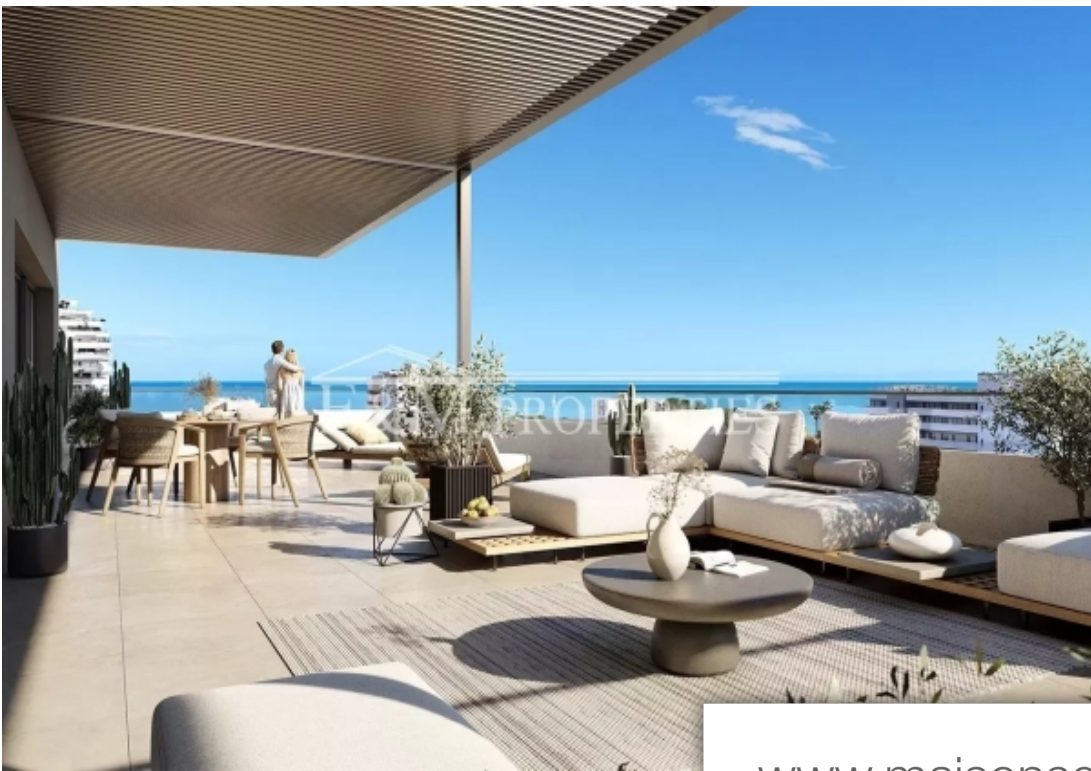

www.maisonsetappartements.fr