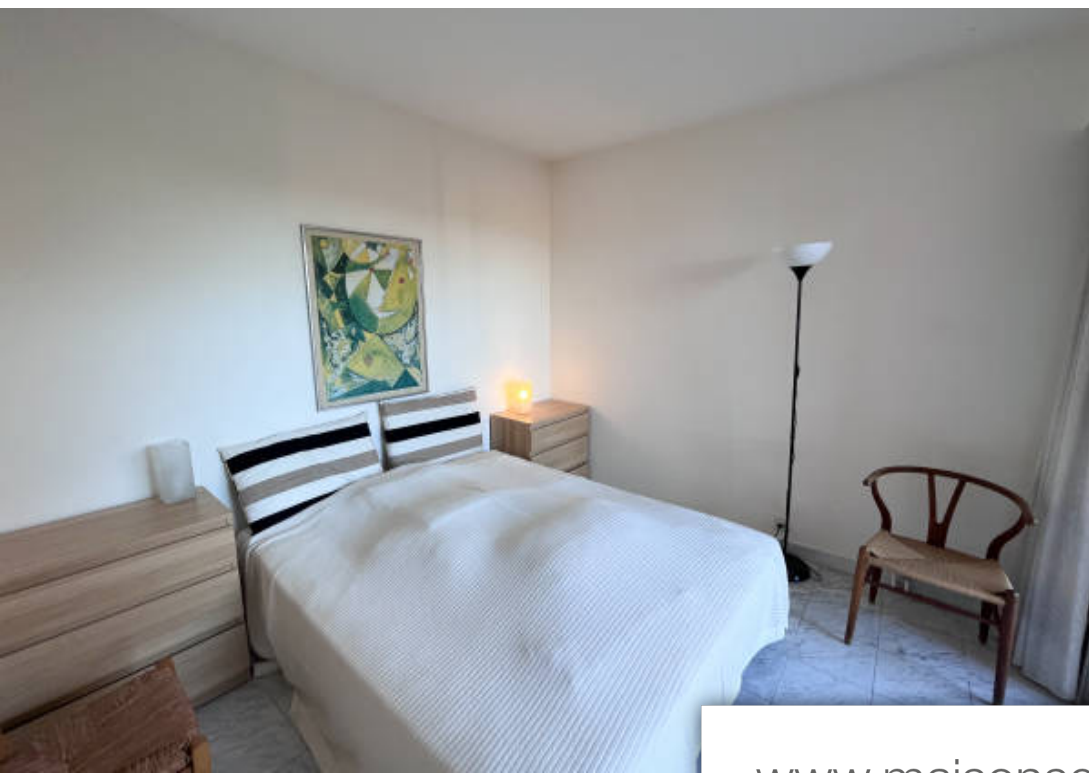

www.maisonsetappartements.fr