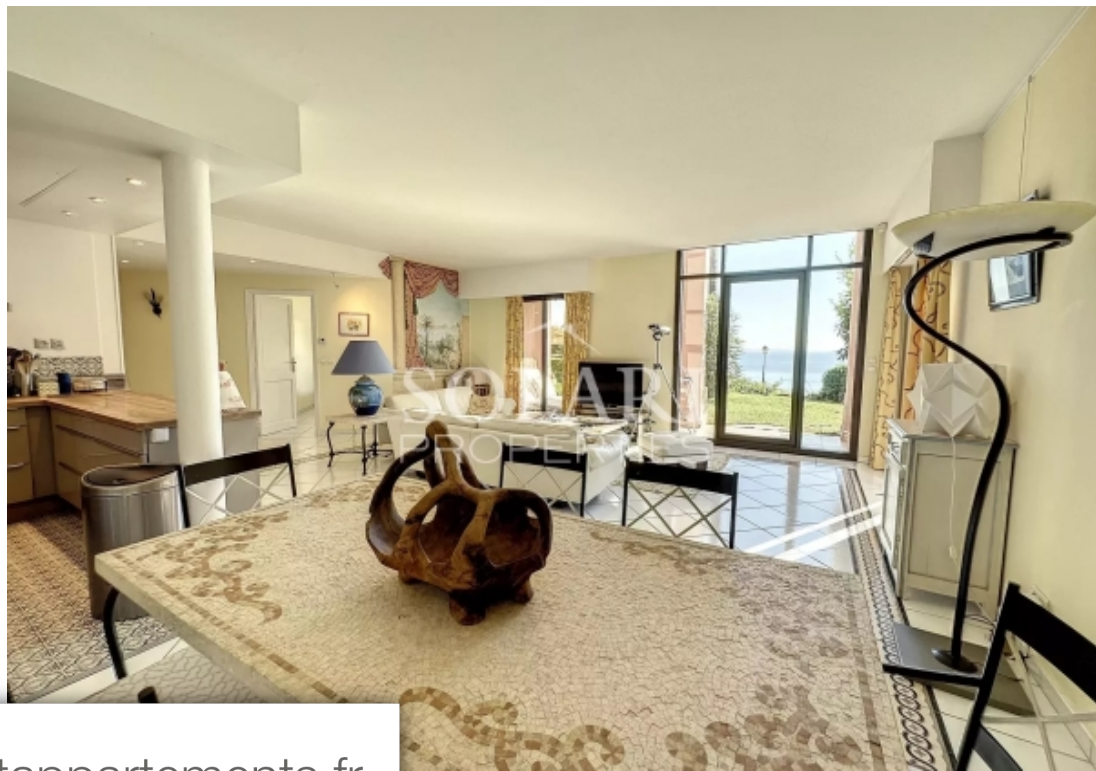

www.maisonsetappartements.fr