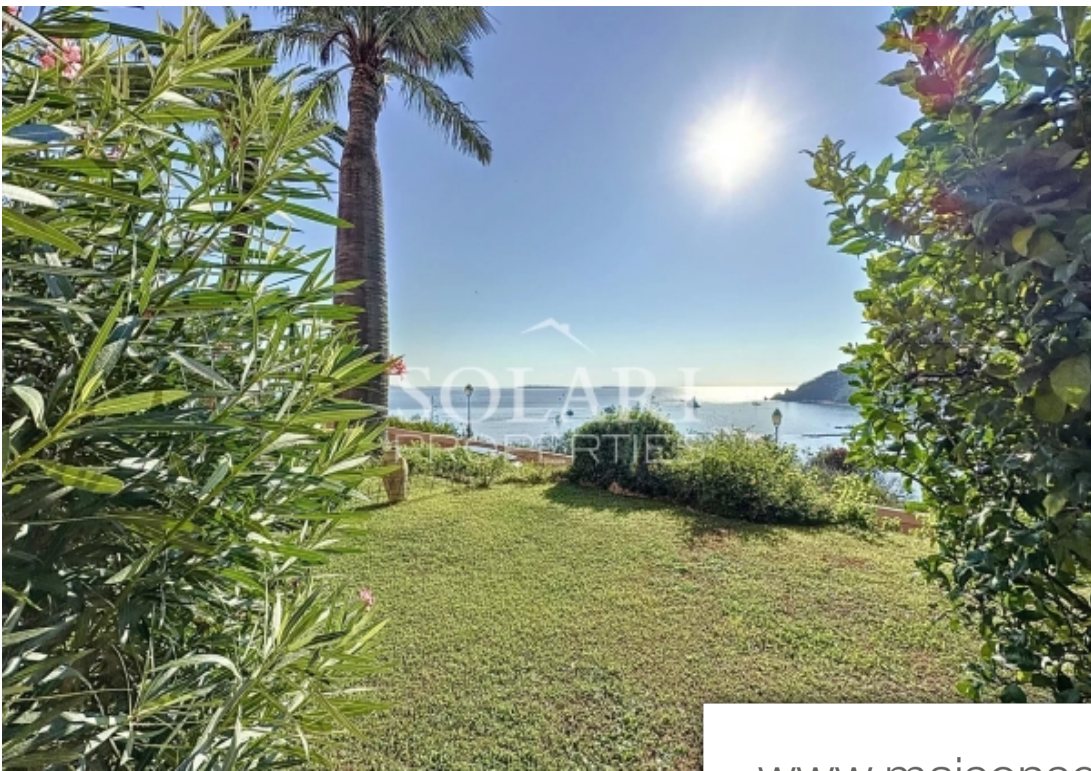

www.maisonsetappartements.fr