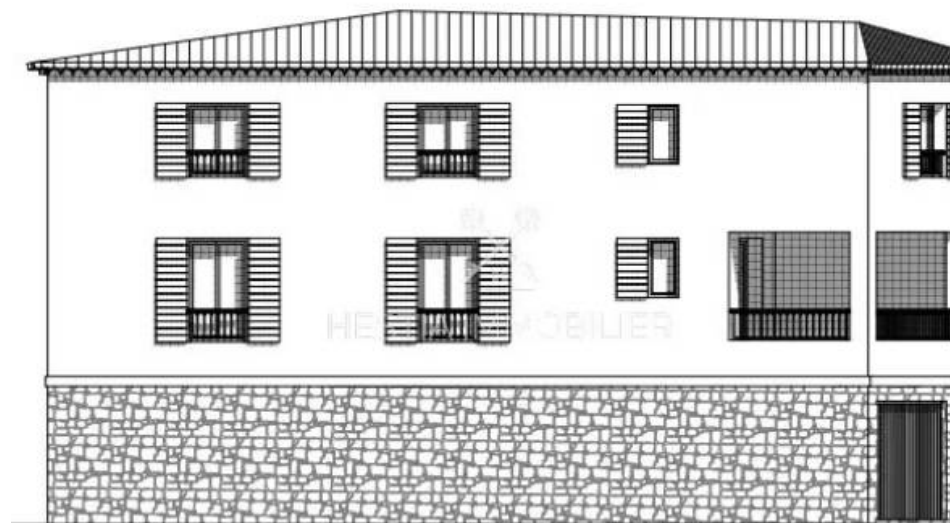

Ajustement de prix !!A pied du centre-ville.Cette maison de village spacieuse crée un environnement de vie chaleureux et convivial. Comprenant 2 chambres confortables, 1 suite parental, un salon lumineux avec cuisine ouverte, ainsi qu'une charmante terrasse, elle constitue l'endroit parfait pour établir votre foyer.La maison offre les caractéristiques suivantes :Au rez-de-chaussée, un garage pour 2 voitures.Au premier étage, un séjour spacieux avec une cuisine ouverte, totalisant 38 m², ainsi qu'une terrasse d'environ 10 m².Au deuxième étage, vous découvrirez deux chambres d'environ 10 m² ...

Price Adjustment!!This spacious village house creates a warm and friendly living environment. Featuring 2 comfortable bedrooms, 1 master suite, a bright living room with an open kitchen, and a charming terrace, it is the perfect place to establish your home.The house offers the following features:On the ground floor, a garage for 2 cars.On the first floor, a spacious living room with an open kitchen, totaling 38 sqm, as well as a terrace of approximately 10 sqm.On the second floor, you will discover two bedrooms of approximately 10 sqm each, a bathroom, and a master suite of 17 sqm with its ...

HESTIA IMMOBILIER

Centre Commercial le Grand Cèdre Ancien chemin de Tourves - 83470 ST-MAXIM

[Contacter l'agence](#)

[Voir tous les biens de cette agence](#)

R+1