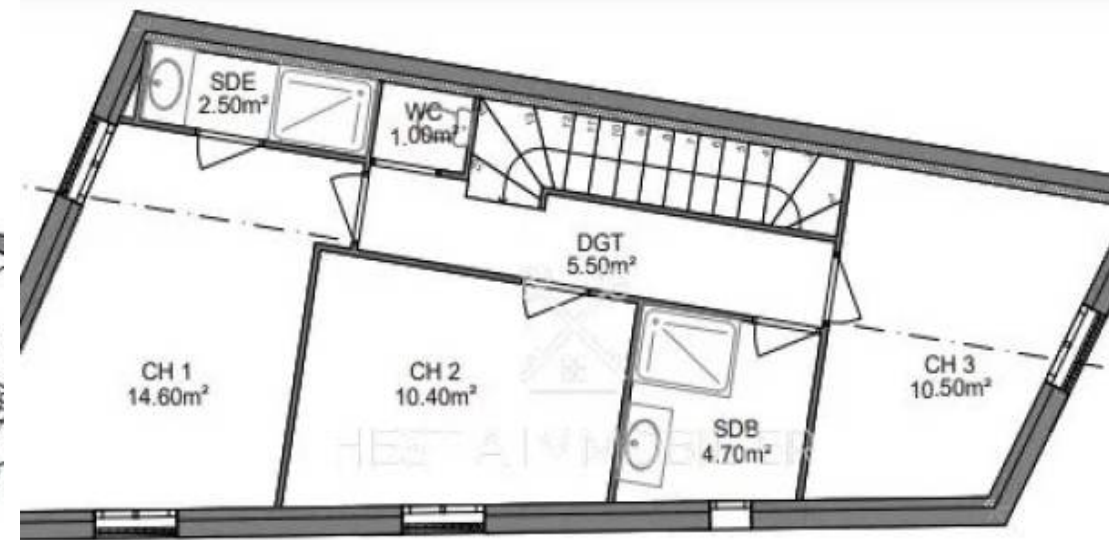

RDC

R+2

www.maisonsetappartements.fr