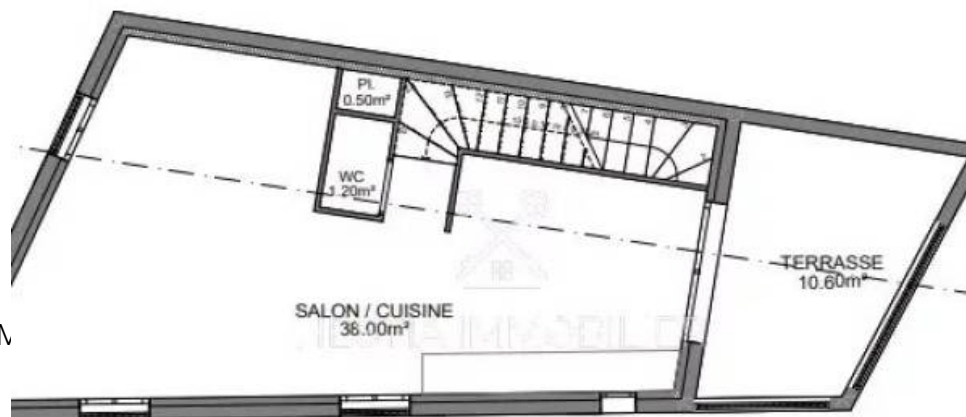

Ajustement de prix !!A pied du centre-ville.Cette maison de village spacieuse crée un environnement de vie chaleureux et convivial. Comprenant 2 chambres confortables, 1 suite parental, un salon lumineux avec cuisine ouverte, ainsi qu'une charmante terrasse, elle constitue l'endroit parfait pour établir votre foyer.La maison offre les caractéristiques suivantes :Au rez-de-chaussée, un garage pour 2 voitures.Au premier étage, un séjour spacieux avec une cuisine ouverte, totalisant 38 m², ainsi qu'une terrasse d'environ 10 m².Au deuxième étage, vous découvrirez deux chambres d'environ 10 m² ...

Price Adjustment!!This spacious village house creates a warm and friendly living environment. Featuring 2 comfortable bedrooms, 1 master suite, a bright living room with an open kitchen, and a charming terrace, it is the perfect place to establish your home.The house offers the following features:On the ground floor, a garage for 2 cars.On the first floor, a spacious living room with an open kitchen, totaling 38 sqm, as well as a terrace of approximately 10 sqm.On the second floor, you will discover two bedrooms of approximately 10 sqm each, a bathroom, and a master suite of 17 sqm with its ...

HESTIA IMMOBILIER

Centre Commercial le Grand Cèdre Ancien chemin de Tourves - 83470 ST-MAXIM

[Contacter l'agence](#)

[Voir tous les biens de cette agence](#)

R+1