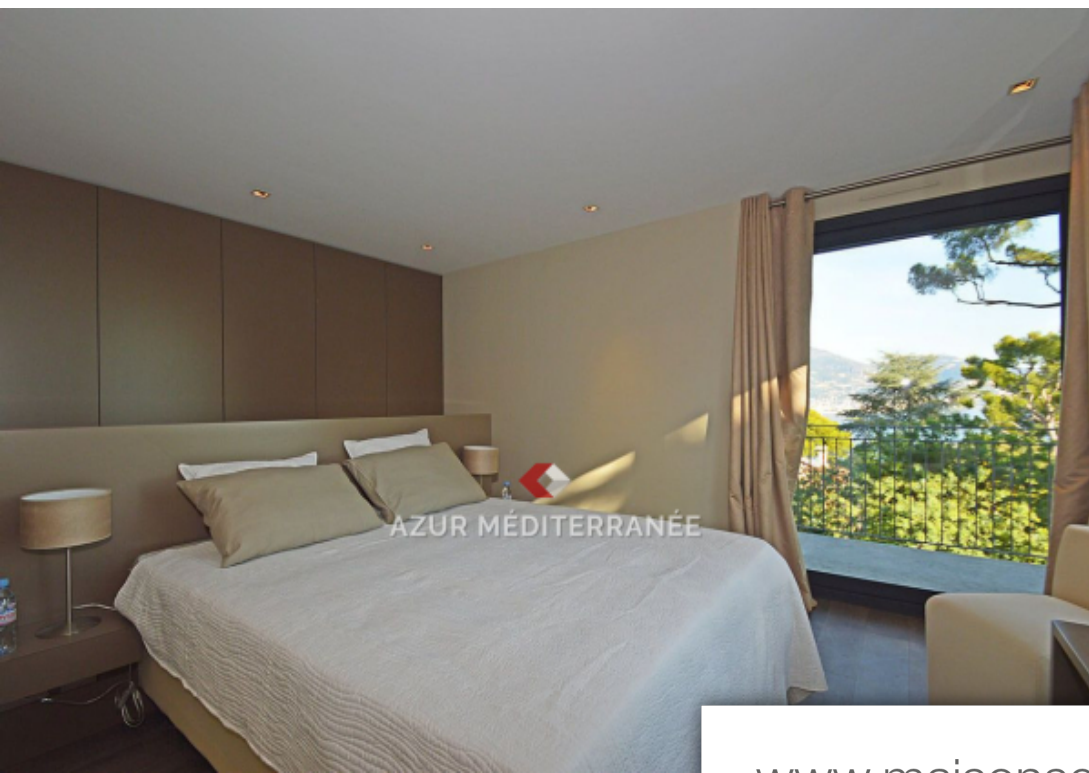

AZUR MÉDITERRANÉE