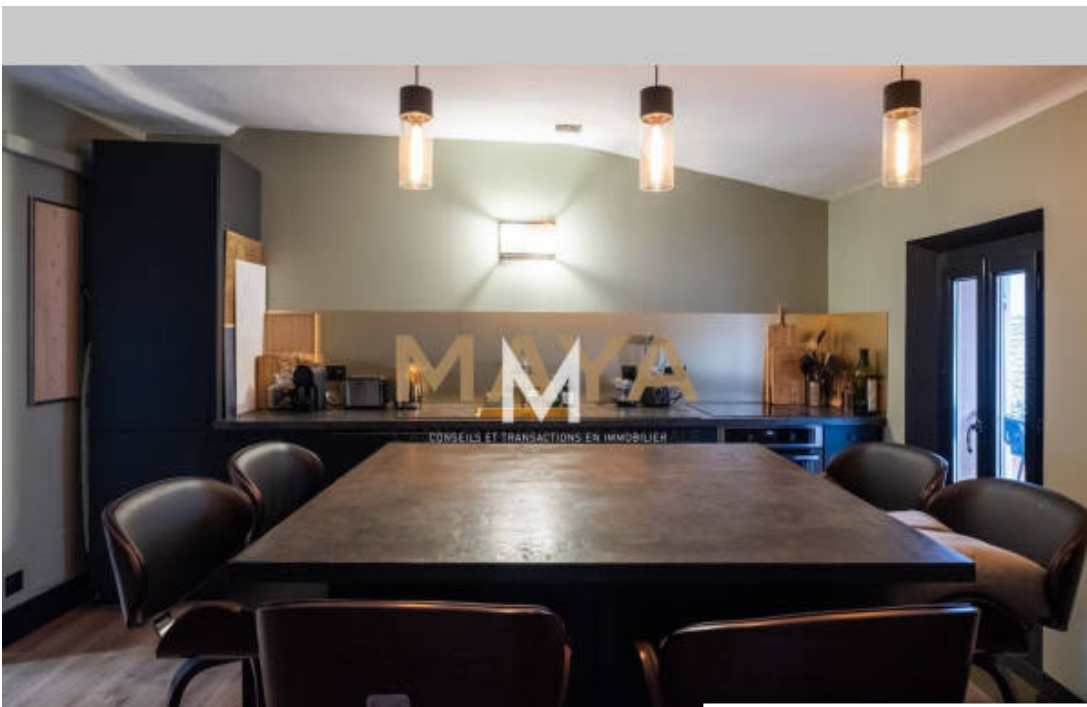

www.maisonsetappartements.fr