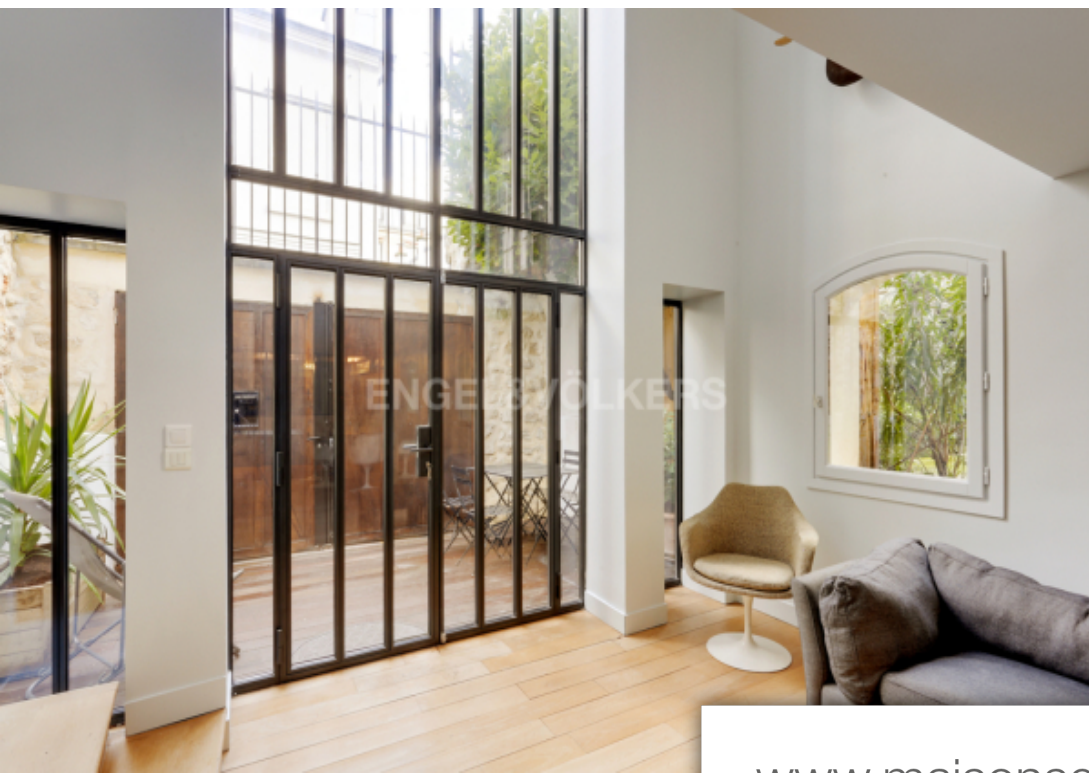

www.maisonsetappartements.fr