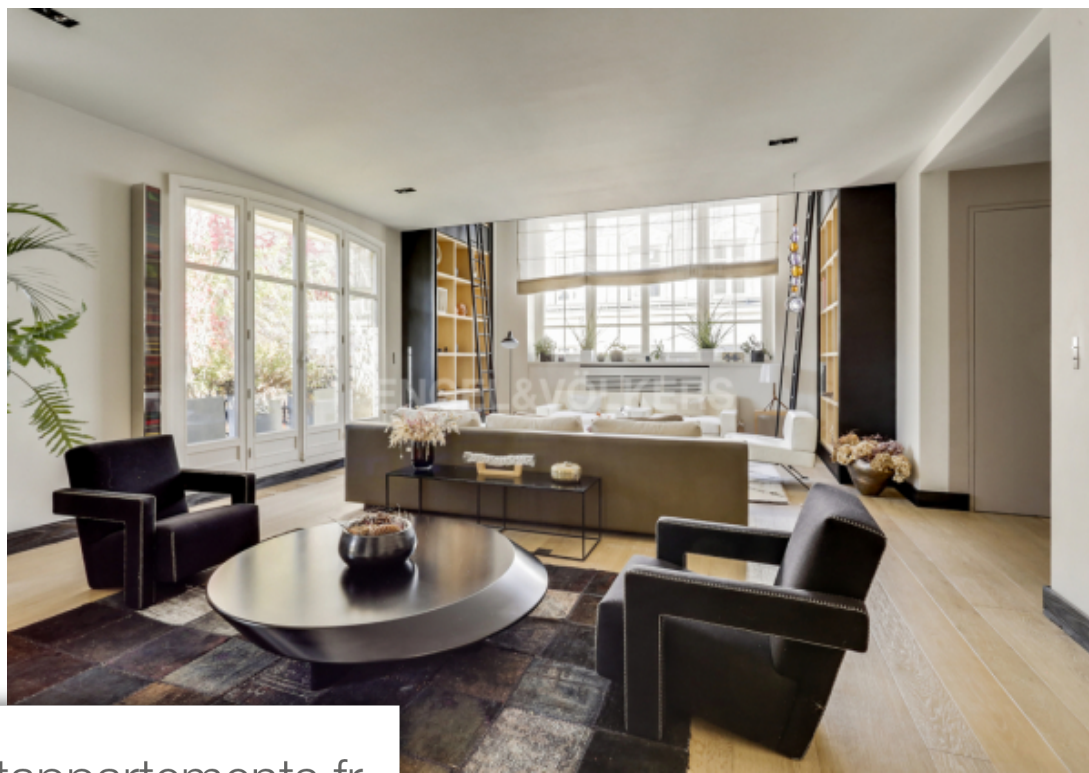

www.maisonsetappartements.fr