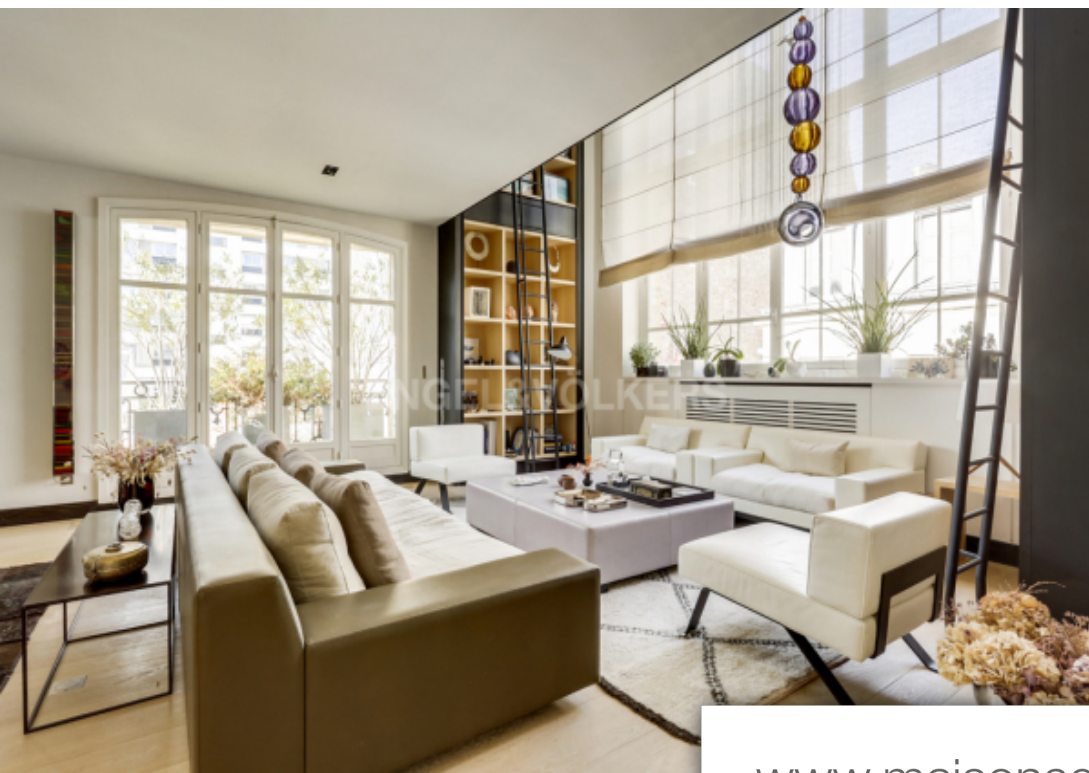

www.maisonsetappartements.fr