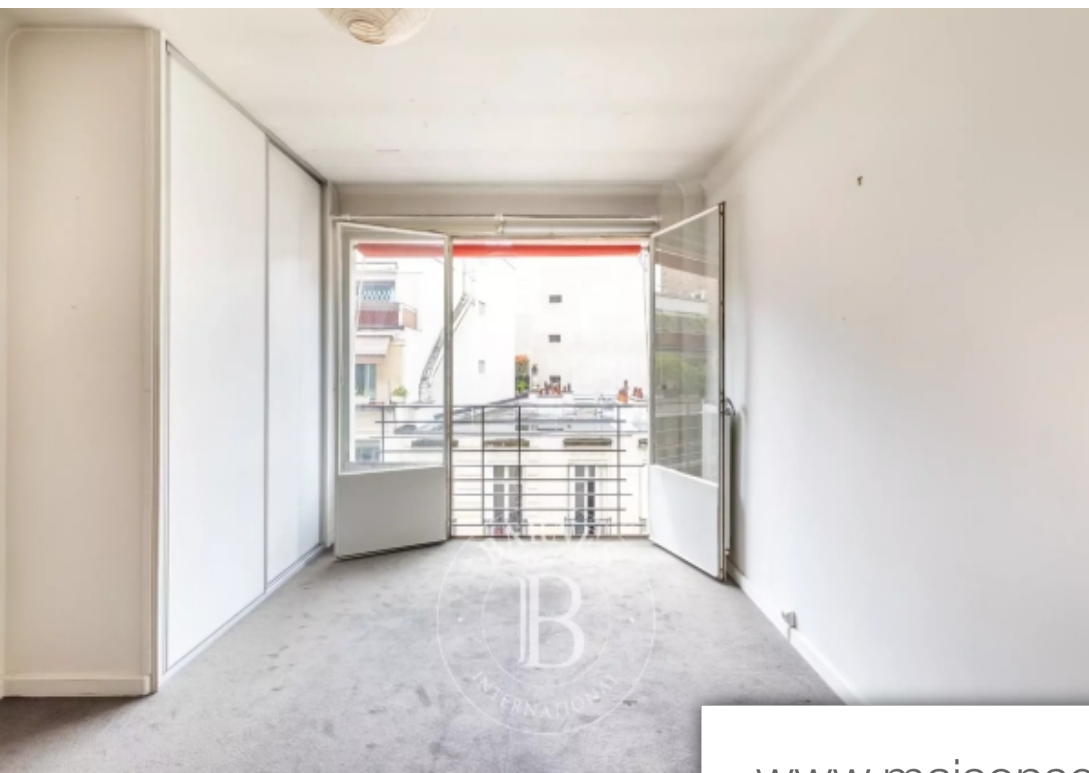

www.maisonsetappartements.fr