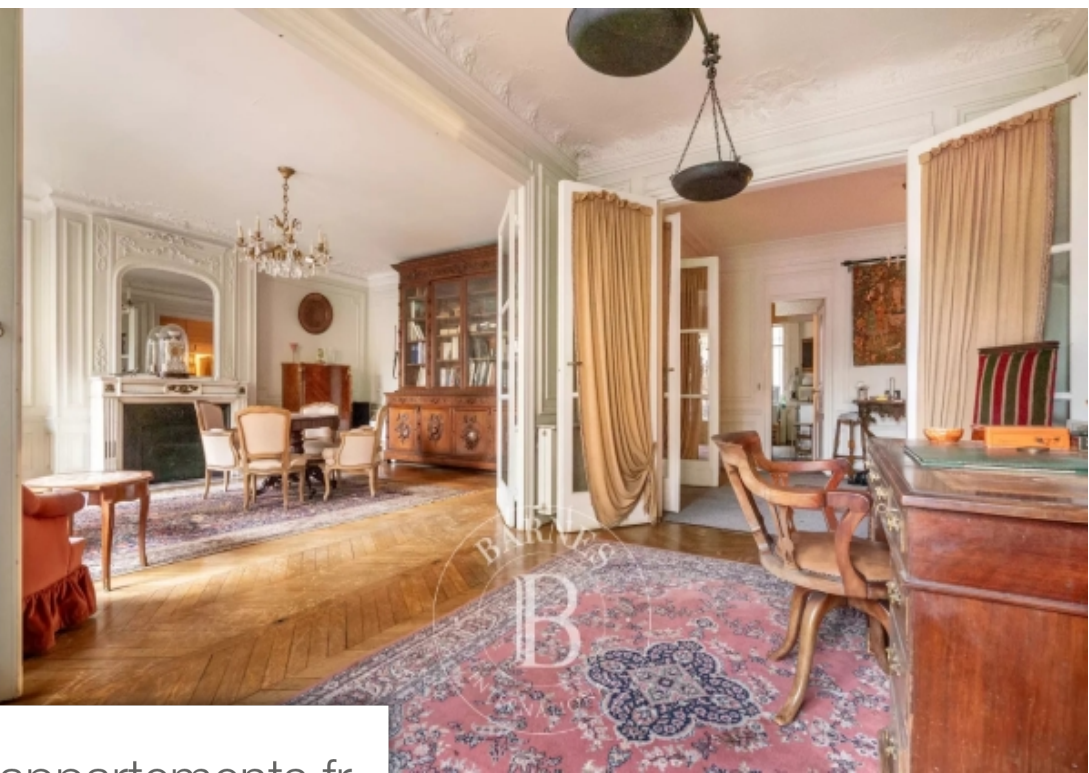

www.maisonsetappartements.fr