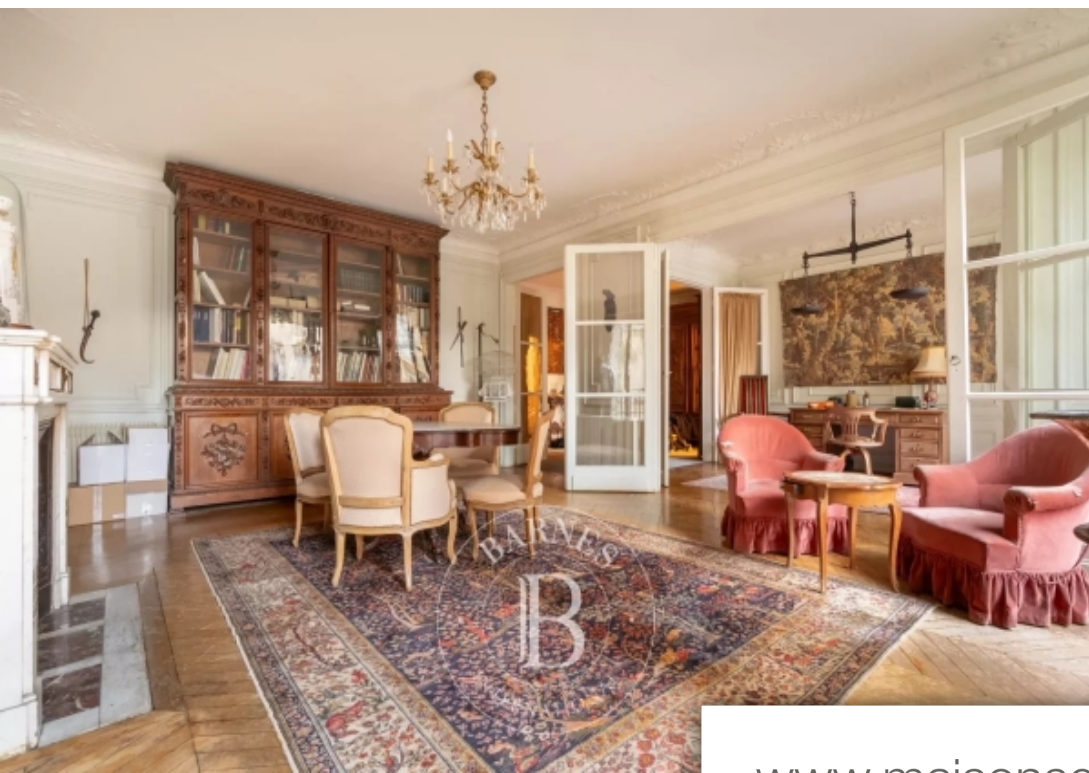

www.maisonsetappartements.fr