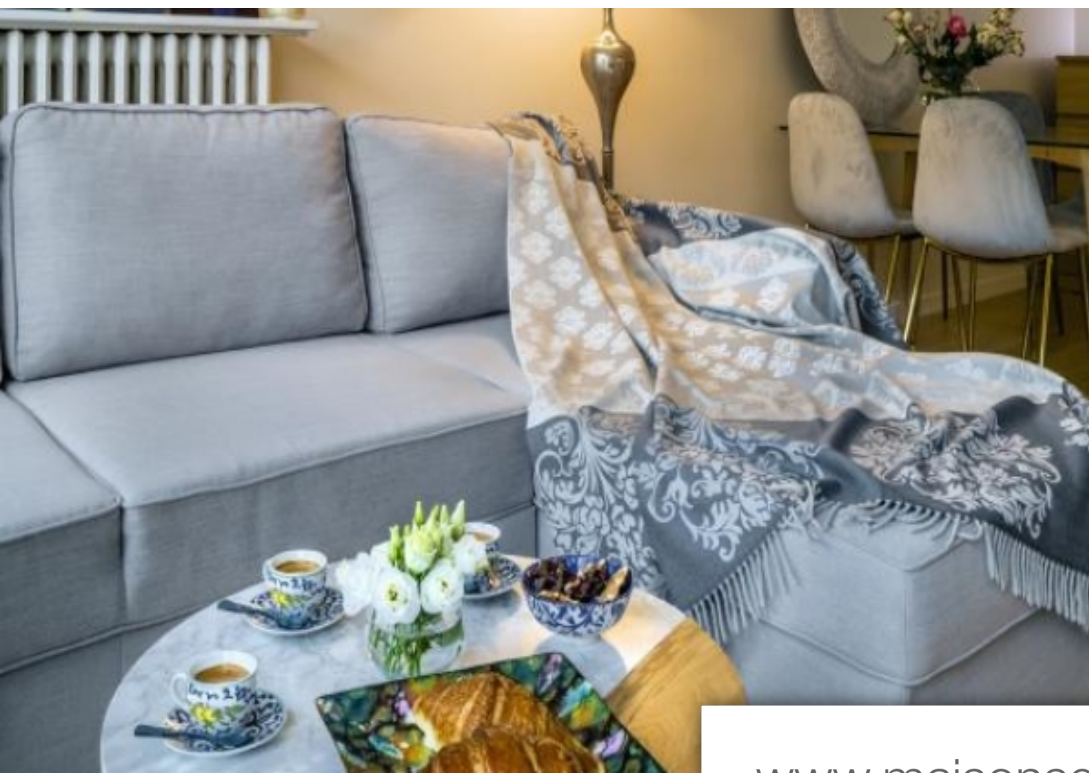

www.maisonsetappartements.fr