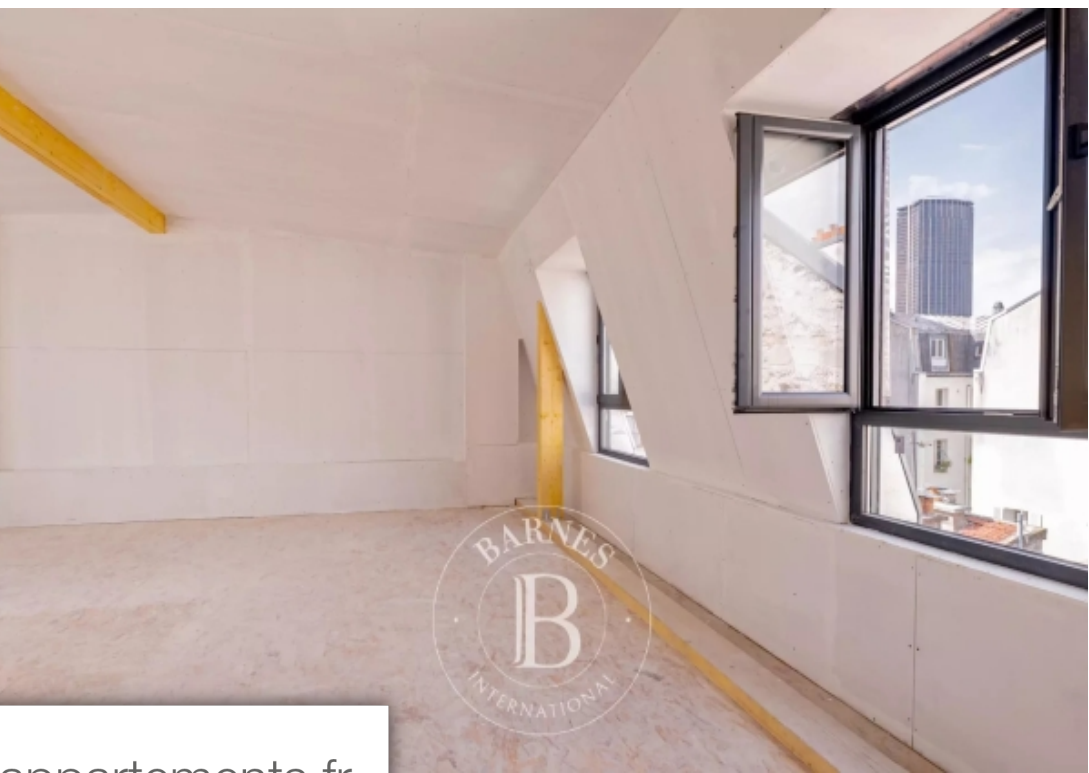

www.maisonsetappartements.fr