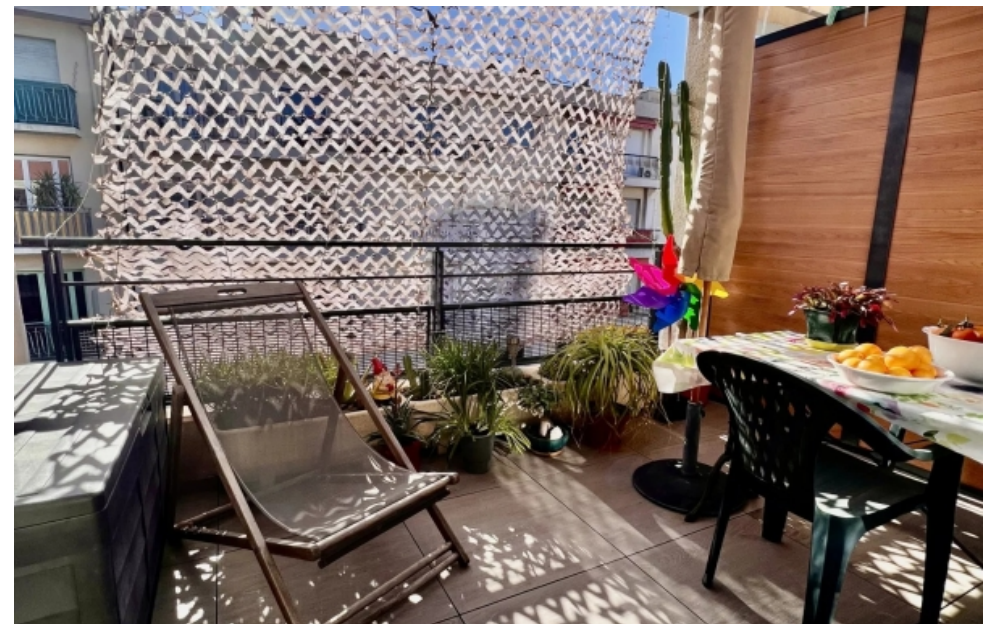

Libération - raymond comboul / studio / dernier étage / terrasselime home vous propose ce studio de 24 m² au dernier étage avec une terrasse exposé sud-est, en très bon état, au calme et idéalement situé dans le quartier dynamique de la libération, avenue raymond comboul. Il se compose d'un hall d'entrée ouvert sur le séjour/cuisine et d'une salle de bain avec toilettes. Copropriété récente de 2014 sécurisé avec vidéo surveillance. Proche des commerces, restaurants, tramway, et à deux pas de la gare du sud et du cinéma pathé. Location saisonnière autorisé. Les informations sur les risques ...

Lime Home offers this 24 m² studio apartment on the top floor with a south-east-facing terrace, in very good condition, in a quiet location in the dynamic Libération district, Avenue Raymond Comboul. It comprises an entrance hall opening onto the living room/kitchen and a bathroom with toilet. Recent 2014 condominium with video surveillance. Close to shops, restaurants and tramway, and a stone's throw from Gare du Sud and Cinéma Pathé. Seasonal rental authorized. Closed box for sale in SUS. Information on the risks to which this property is exposed is available on the Géorisques ...

LIMEGROUP

33, Bd Montfleury - 06220 CANNES

[Contacter l'agence](#)

[Voir tous les biens de cette agence](#)