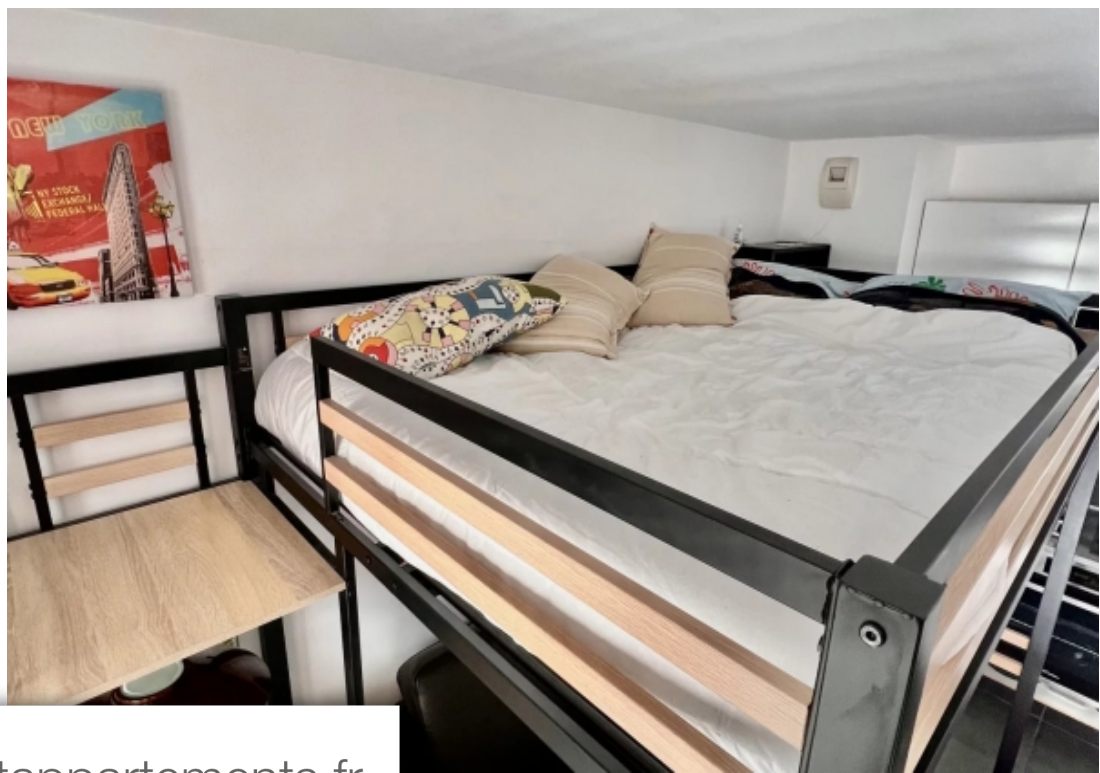

www.maisonsetappartements.fr