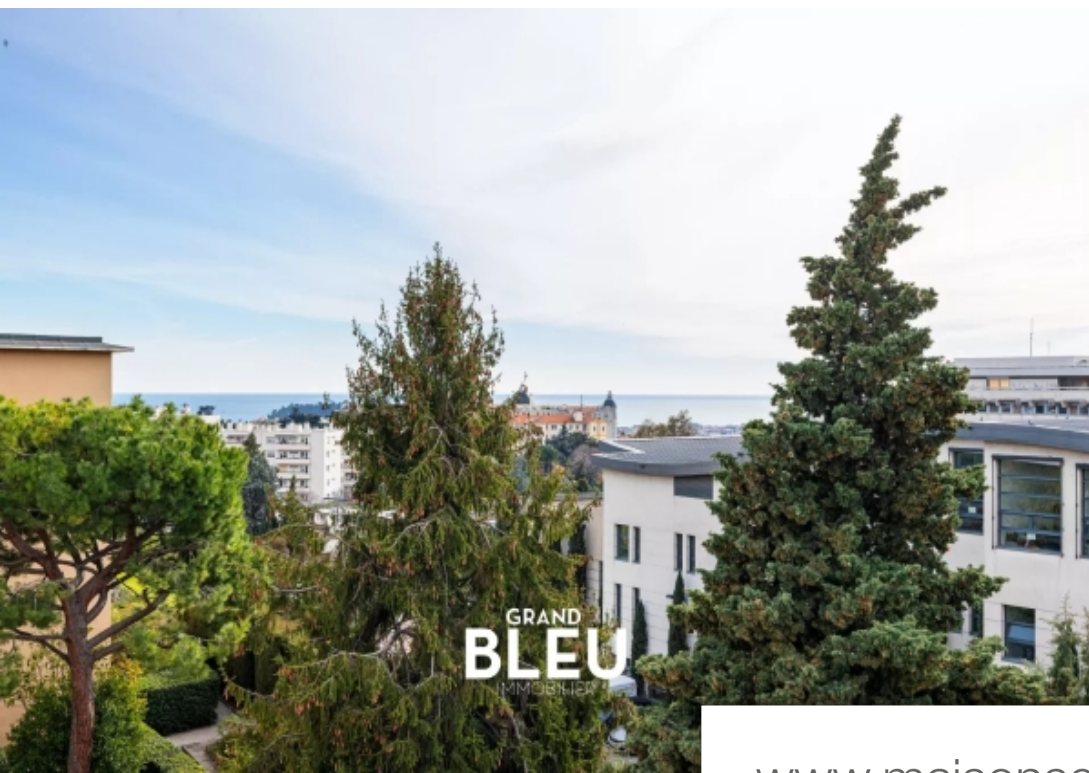

www.maisonsetappartements.fr