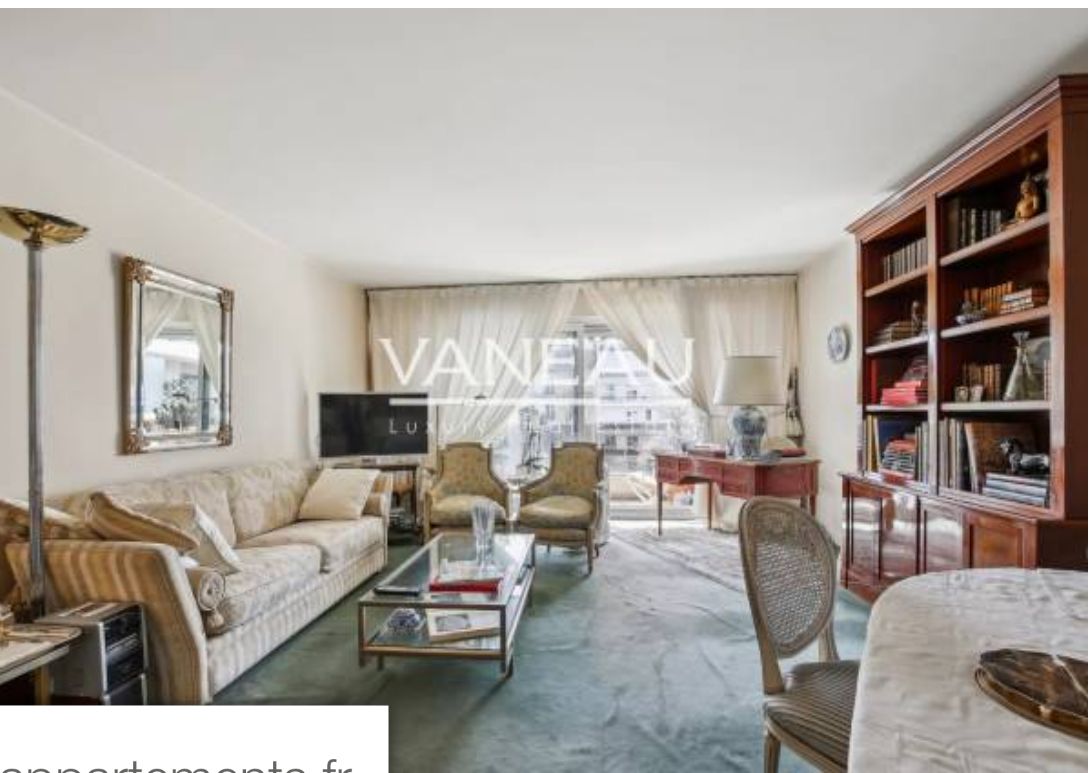

www.maisonsetappartements.fr