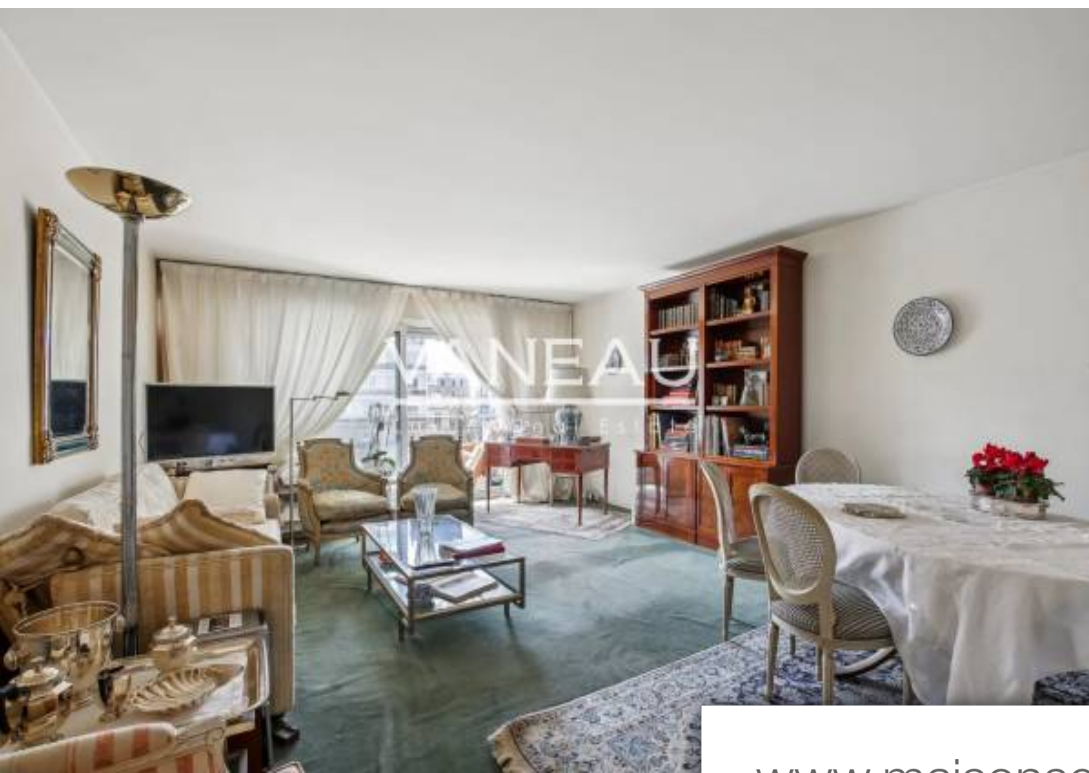

www.maisonsetappartements.fr